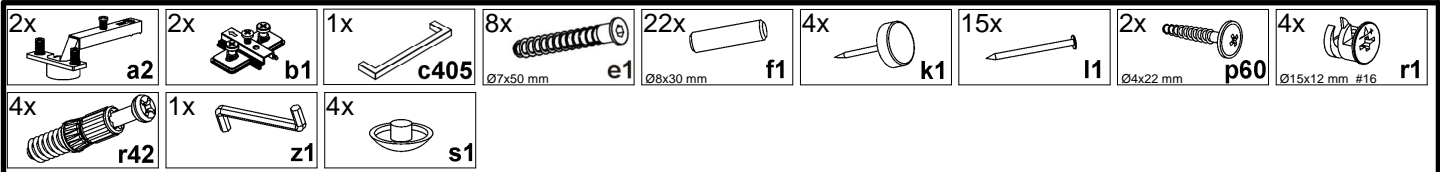

Junona Line

K24-DPK/60/82

A	B	C	D
1	K24-124	820	495
2	K24-125	820	495
3	K24-207	600	600
4	K24-339	569	495
5	K24-340	569	495
7	K24-423	569	100
8	K22-925	593	115

2

3