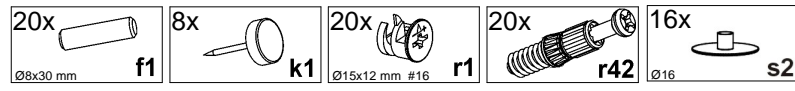

NEPO

S301-LAW/115

A	B	C	D	
1	S301-220	1150	560	1/1
2	S301-331	1060	470	1/1
3	S301-415	432	108	1/1
4	S301-416	432	92	1/1
5	S301-417	432	108	1/1
6	S301-418	432	92	1/1

2

3