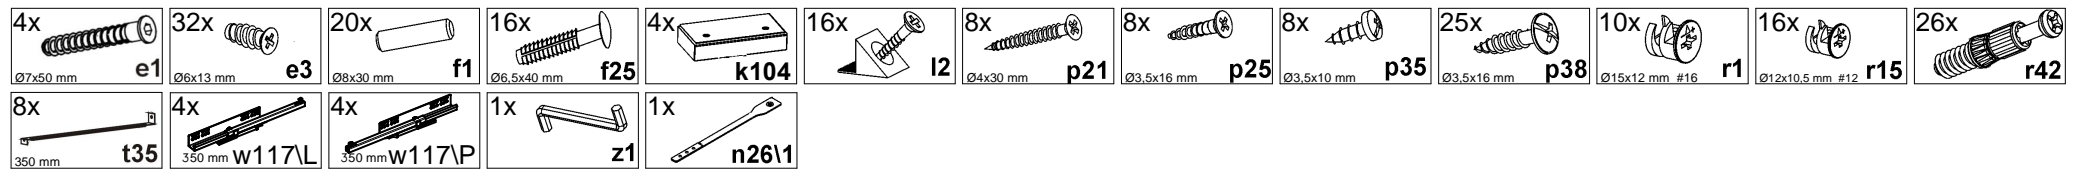

A	B	C (mm)		D
1	S230-004	203	796	2/2
2	S230-106	809	390	1/2
3	S230-107	809	390	1/2
4	S230-108	809	370	1/2
5	S230-205	1002	412	1/2
6	S230-206	1002	412	1/2
7	S230-573	829	100	2/2
8	S230-9903	981	819	1/2
9	WSP-971	773	358	2/2
10	WSQ4-505	350	140	1/2
11	WSQ4-506	350	140	1/2
12	WTQ-5073	763	127	1/2