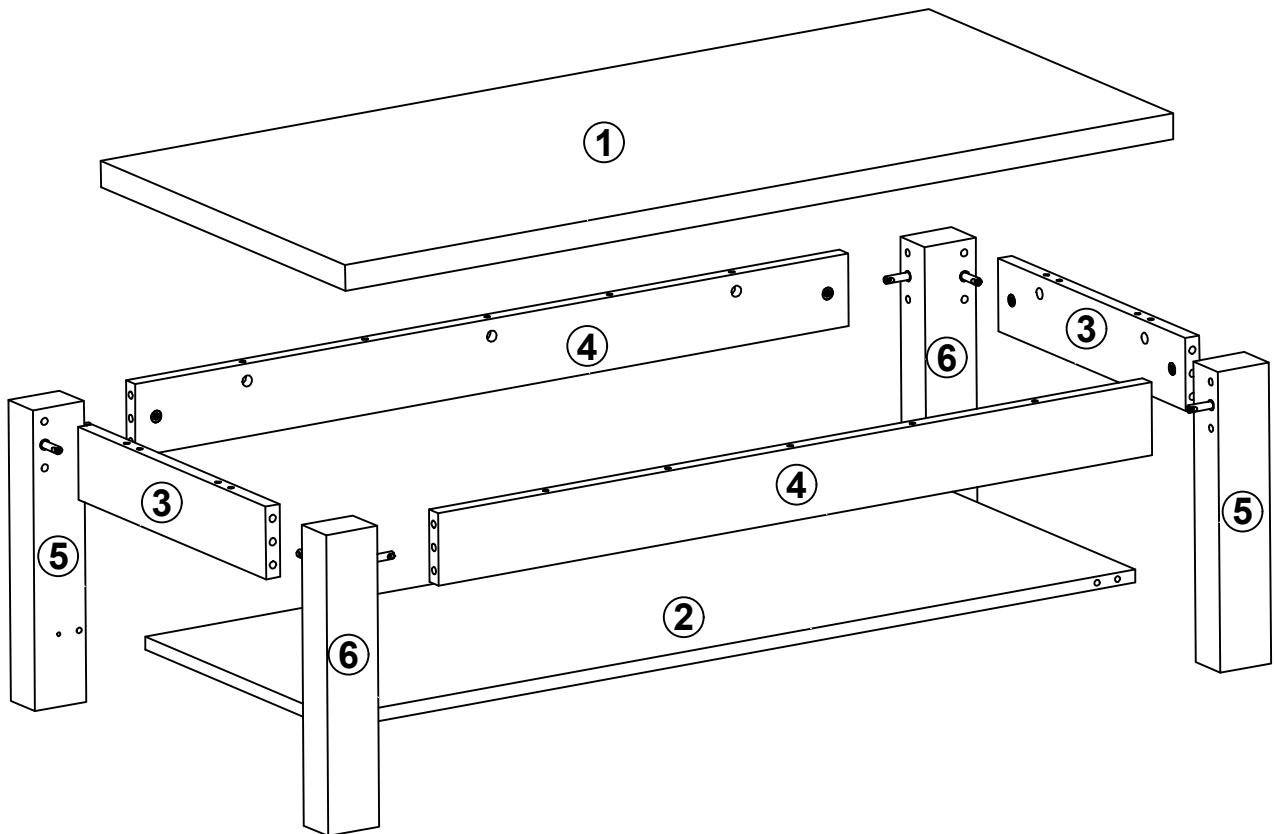

A**ŁAWY D05022-TXL DREVIŠO**

A	B	C		D
1	D05022-201	1300	600	p.1z2
2	D05022-202	1260	460	p.1z2
3	D05022-401	460	100	p.2z2
4	D05022-402	1120	100	p.2z2
5	D05022-101	414	80	p.2z2
6	D05022-102	414	80	p.2z2

8x k1 Ø15x12 mm #16	14x r1	14x r42 Ø8x30 mm	12x f1 Ø10x40 mm	16x f27 5 mm	1x z17	8x r68\2 Ø16x17 mm	8x M10x12 J172\2	8x r69\2 f10x36mm/M8x9mm
---------------------------	-----------	------------------------	------------------------	--------------------	-----------	--------------------------	------------------------	--------------------------------

1

2

3

4

5