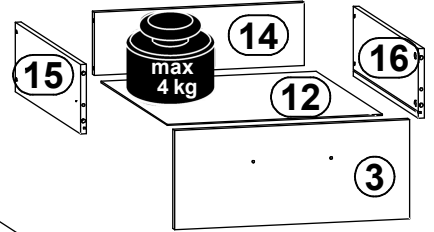

A

LUTON

S473-SZF2D2S

A	B	C	D	
1	S473-0008	1778	410	3/4
2	S473-0009	1372	483	3/4
3	S473-0010	483	200	3/4
4	S473-1014	1784	579	1/4
5	S473-1015	1784	579	1/4
6	S473-1016	1784	542	1/4
7	S473-2007	1000	580	2/4
8	S473-2008	1000	580	2/4
9	S473-3005	482	541	2/4
10	S473-3006	481	526	2/4
11	S473-5005	1784	72	3/4
12	S473-9006	442	507	2/4
13	S473-9305	1794	973	1/4
14	ZK3-5143	432	127	2/4
15	ZK4-519	500	140	2/4
16	ZK4-520	500	140	2/4

2x

2x a113 Ø35; cichy domytek	2x a176	2x hamulec a203	1x a210	4x b67 H6	3x b90	4x c536v1	12x d1 Ø5x17 mm	5x d41\2
18x e1 Ø7x50 mm	6x e16 Ø6x30 mm	16x f1 Ø8x30 mm	8x f25 Ø6,5x40 mm	4x f9 Ø6x30 mm	28x j173 M5x12 mm	8x j30 M4x22 mm	1x k133\52L	1x k133\52P
2x k133\53	1x k133\58 L-90mm 18x18	2x k133\59 L-90mm 18x18	2x k133\60 L-540mm 18x18	2x k133\61 L-540mm 18x18	14x l2	4x n1 h=22mm	4x p1 Ø3,5x13 mm	24x p140 Ø3,5x12 mm
27x p38 Ø3,5x16 mm	14x p51 Ø3,5x15 mm	10x p55 Ø2,9x16 mm	6x r1 Ø15x12 mm #16	8x r15 Ø12x10,5 mm #12	14x r42 20/11	4x w231\1 L=500 mm	4x w231\2 L=500 mm	1x z1 4 mm
1x z22 3 mm	1x n26\1							