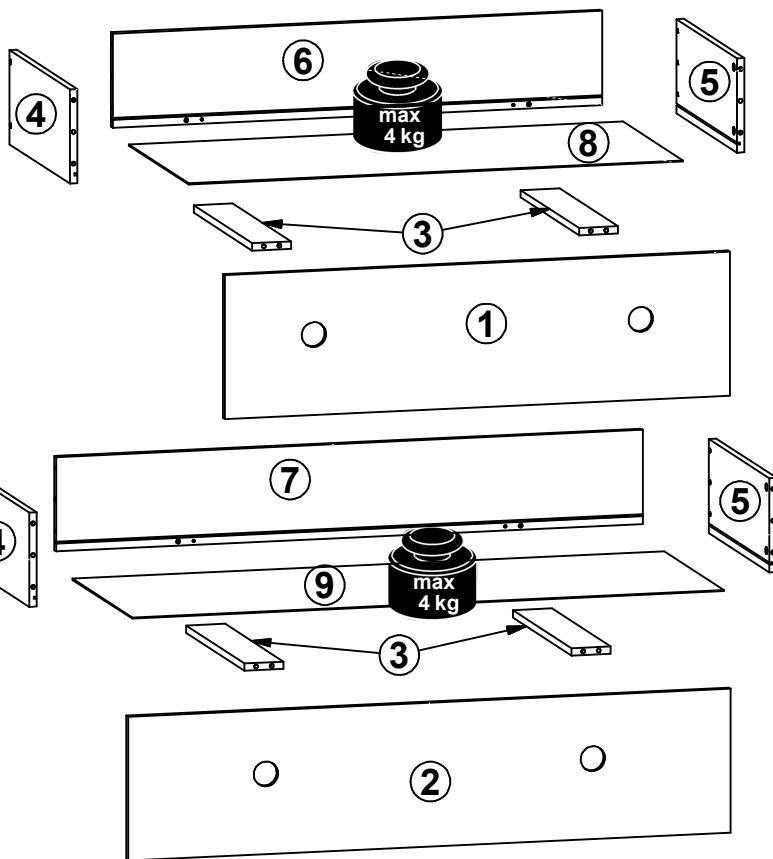

A

NEPO Plus

S435-LOZ3S/160-OPCJA

A	B	C	D
1	S435-0026	1038	290
2	S435-0029	1238	290
3	S435-4039	448	80
4	S435-5007	464	190
5	S435-5008	464	190
6	S435-5009	1006	190
7	S435-5011	1206	190
8	S435-9011	1016	458
9	S435-9022	1216	458

2x

6x c200	12x e1 Ø7x50 mm	24x f1 Ø8x30 mm	12x k34 Ø25 mm	36x l2	24x p93 Ø4x13 mm	24x r1 Ø15x12 mm #16	24x r42 20/11	12x s1	
12x s2 Ø16	2x y3 15g Klej do uchwytów	1x z1 4 mm							

2  **2x**

3  **2x**