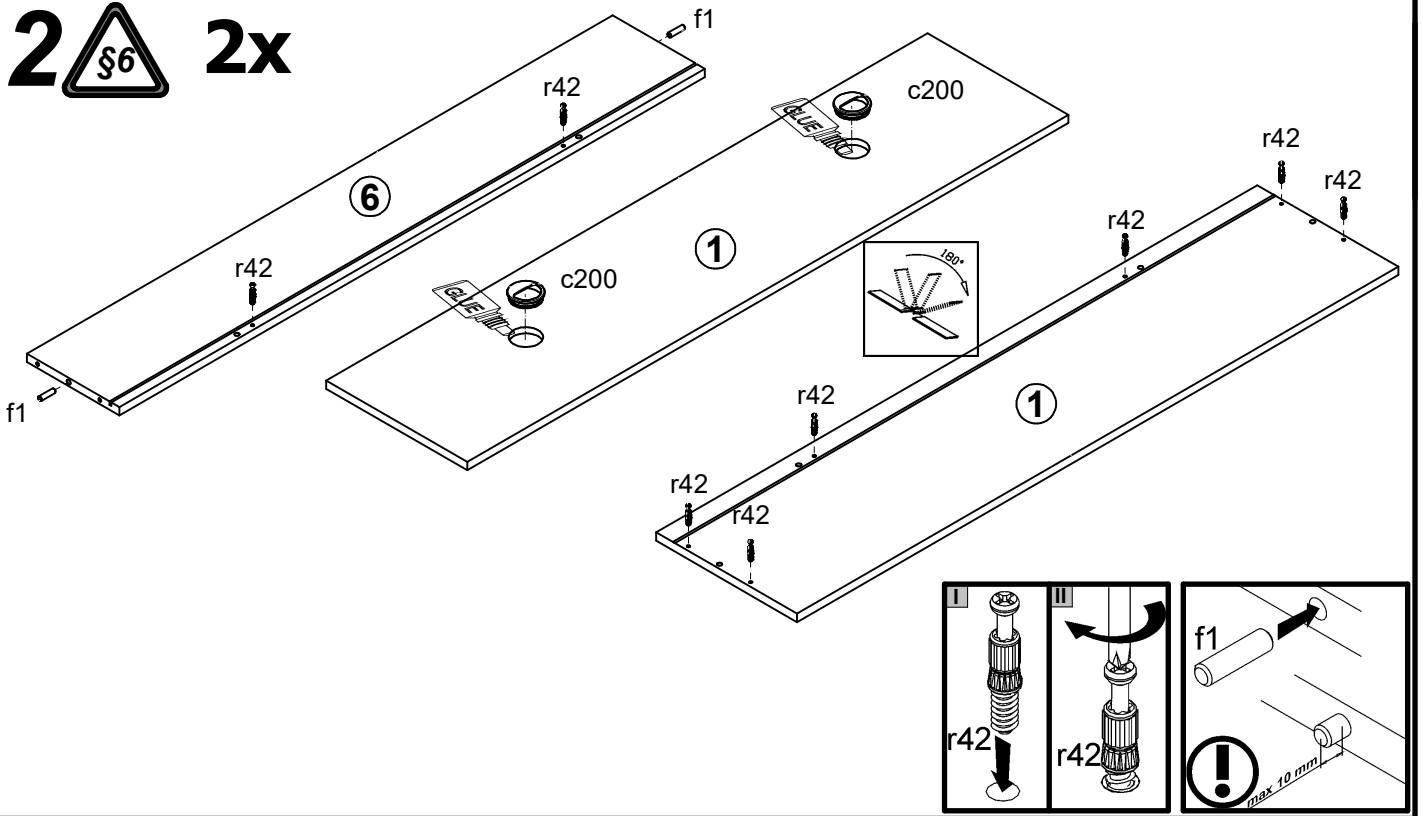

A

NEPO Plus

S435-LOZ3S/160-OPCJA

A	B	C	D
1	S435-0026	1038	290
2	S435-0029	1238	290
3	S435-4039	448	80
4	S435-5007	464	190
5	S435-5008	464	190
6	S435-5009	1006	190
7	S435-5011	1206	190
8	S435-9011	1016	458
9	S435-9022	1216	458

2x

6x c200	12x e1 Ø7x50 mm	24x f1 Ø8x30 mm	12x k34 Ø25 mm	36x l2	24x p93 Ø4x13 mm	24x r1 Ø15x12 mm #16	24x r42 20/11	12x s1	
12x s2 Ø16	2x y3 15g Klej do uchwytów	1x z1 4 mm							

2  **2x**

3  **2x**