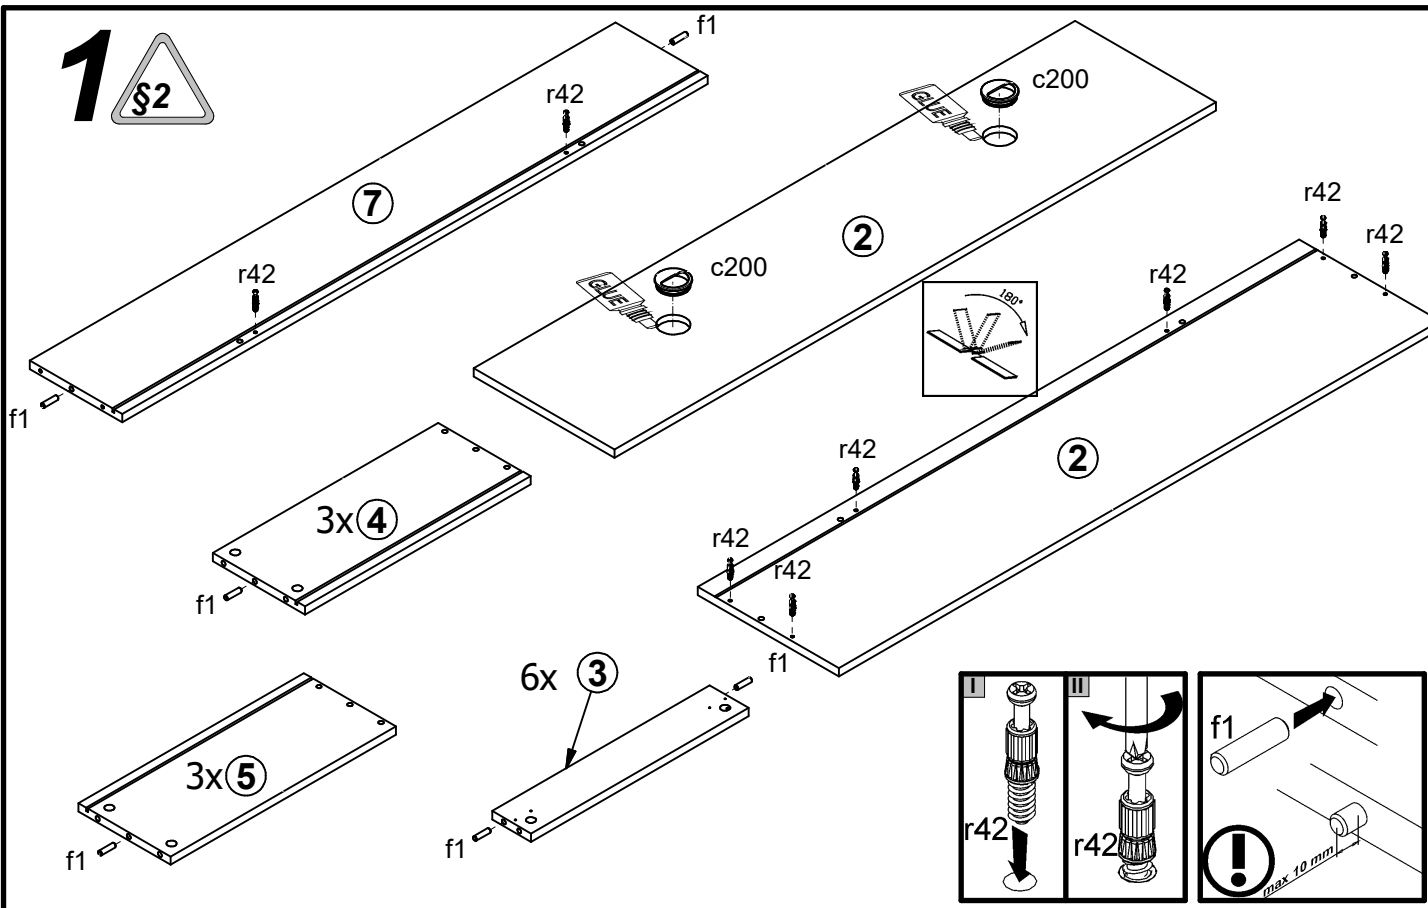

A

NEPO Plus

S435-LOZ3S/160-OPCJA

A	B	C	D
1	S435-0026	1038	290
2	S435-0029	1238	290
3	S435-4039	448	80
4	S435-5007	464	190
5	S435-5008	464	190
6	S435-5009	1006	190
7	S435-5011	1206	190
8	S435-9011	1016	458
9	S435-9022	1216	458

2x

6x c200	12x e1 Ø7x50 mm	24x f1 Ø8x30 mm	12x k34 Ø25 mm	36x l2	24x p93 Ø4x13 mm	24x r1 Ø15x12 mm #16	24x r42 20/11	12x s1	
12x s2 Ø16	2x y3 15g Klej do uchwytów	1x z1 4 mm							

2  **2x**

3  **2x**