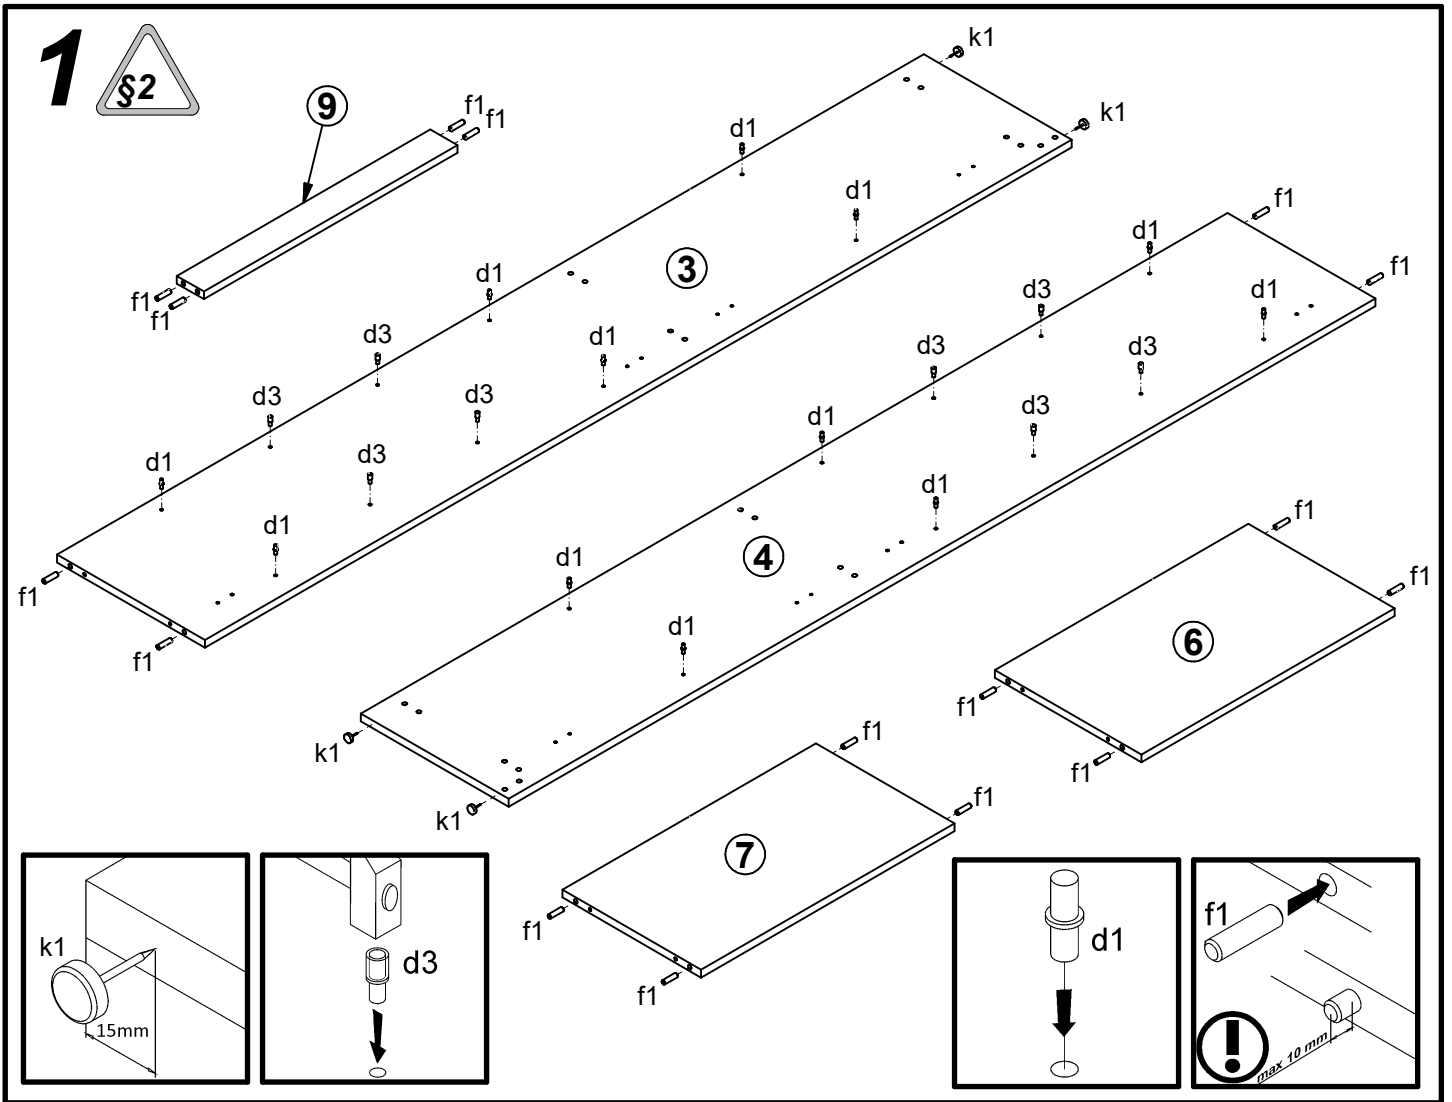

A

NEPO Plus

S435-REG1D1W

A	B	C	D	
1	S435-0032	742	564	3/4
2	S435-0033	1119	564	4/4
3	S435-1058	1946	332	1/4
4	S435-1059	1946	332	1/4
5	S435-2004	600	333	2/4
6	S435-3006	569	329	2/4
7	S435-3007	569	311	2/4
8	S435-3008	568	310	2/4
9	S435-4004	569	61	2/4
10	S435-5503	567	281	2/4
11	S435-9305	1894	593	1/4

3

4

5