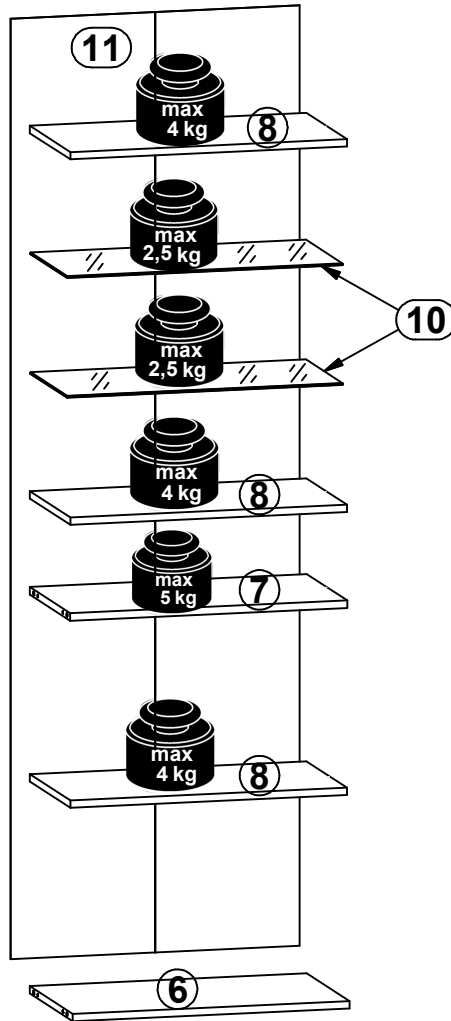

A

NEPO Plus

S435-REG1D1W

A	B	C	D	
1	S435-0032	742	564	3/4
2	S435-0033	1119	564	4/4
3	S435-1058	1946	332	1/4
4	S435-1059	1946	332	1/4
5	S435-2004	600	333	2/4
6	S435-3006	569	329	2/4
7	S435-3007	569	311	2/4
8	S435-3008	568	310	2/4
9	S435-4004	569	61	2/4
10	S435-5503	567	281	2/4
11	S435-9305	1894	593	1/4

3

4

5