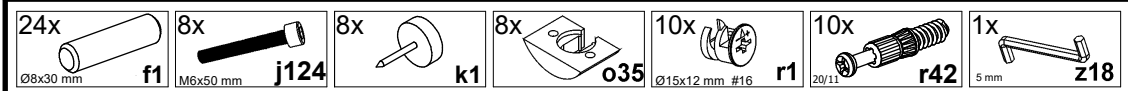

A

NEPO Plus

S435-STO/120

A	B	C	D
1	S435-2027	1200	680 2/2
2	S435-4059	1026	90 1/2
3	S435-4060	506	90 1/2
4	S435-5018	752	56 1/2
5	S435-5019	752	56 1/2

1 §2

2 

2x

3 