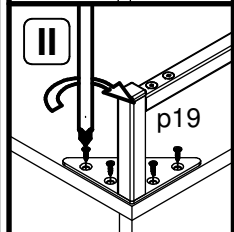

3

- 1x **k165\1**
- 20x **p19**