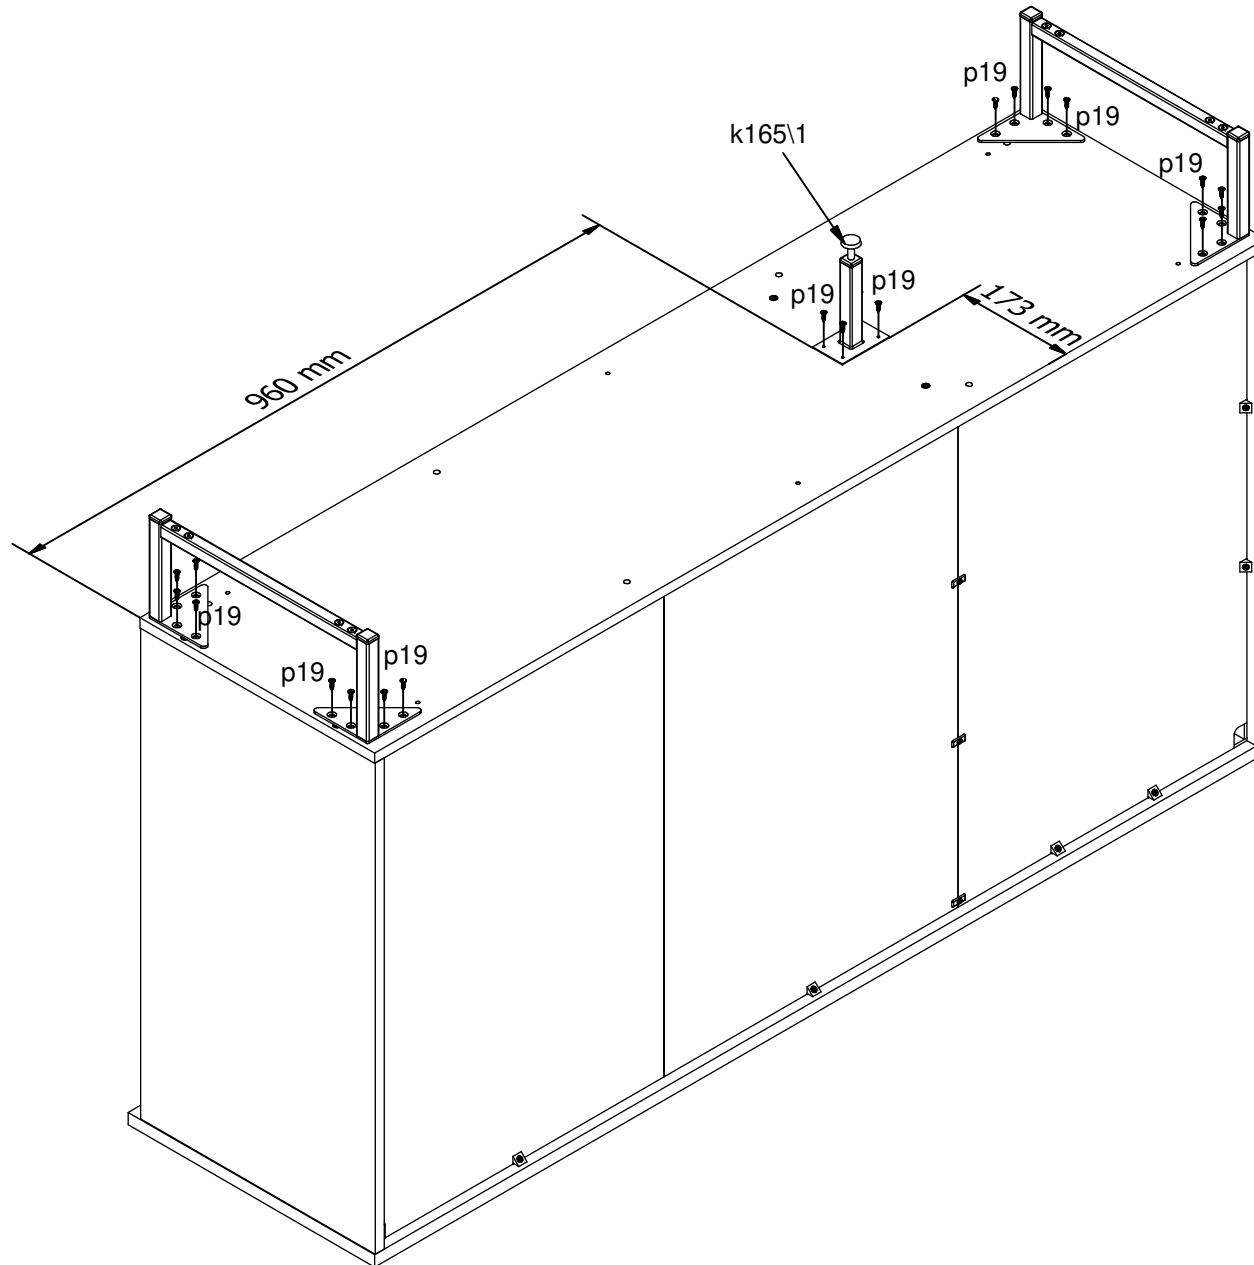

3

- 1x **k165\1**
- 20x **p19**