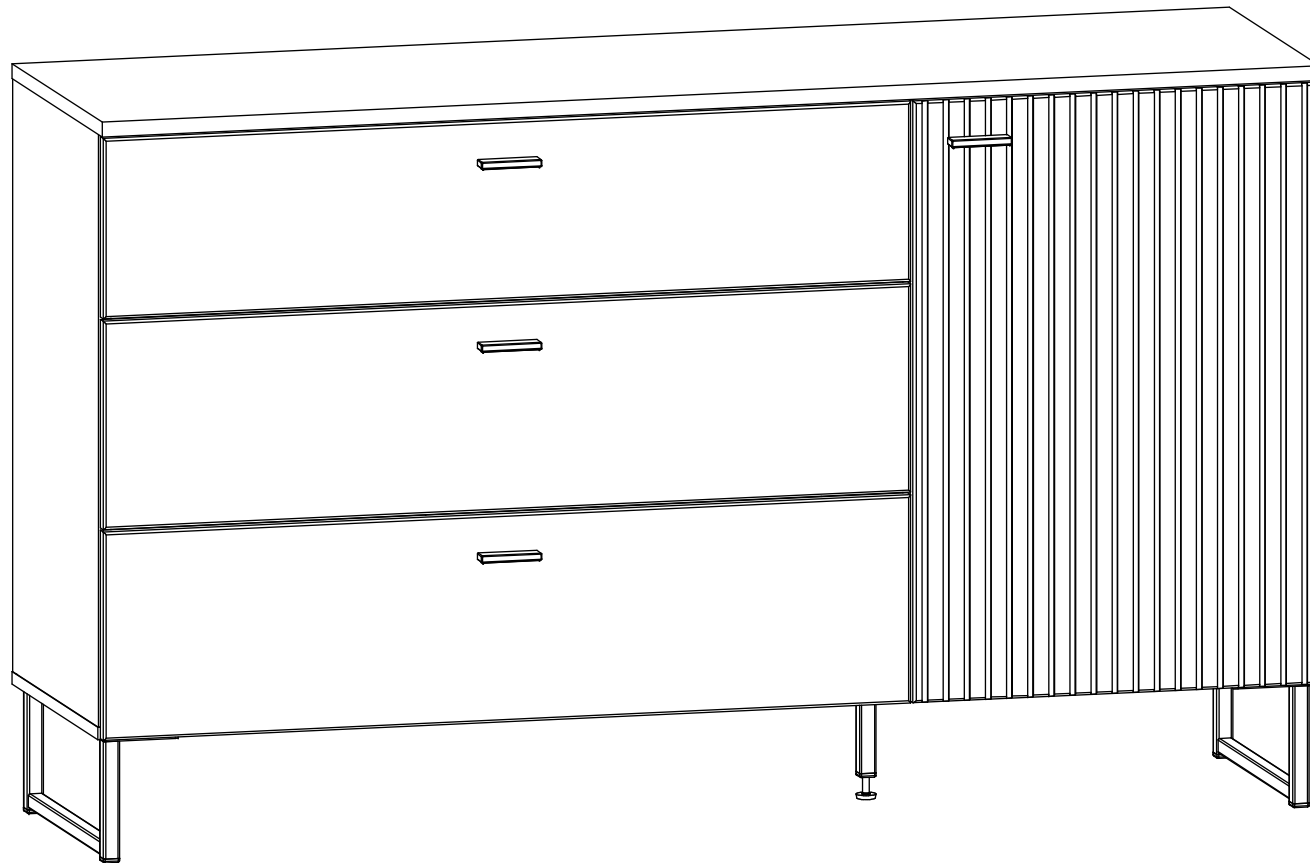

# S617-KOM1D3S/U

H - 900 mm  
W - 1500 mm  
D - 415 mm

**1** 

- |  |  |  |  |   |  |
|--|--|--|--|---|--|
| 12x<br><br>M5x12 mm <b>j173</b> | 4x<br><br><b>k133\2</b> | 4x<br><br>20x20 <b>k133\5</b> | 4x<br><br><b>k133\3</b> | 2x<br><br>L: 329mm<br>18x18 <b>k133\79</b> | 1x<br><br>3 mm <b>z22</b> |
|--|--|--|--|---|--|