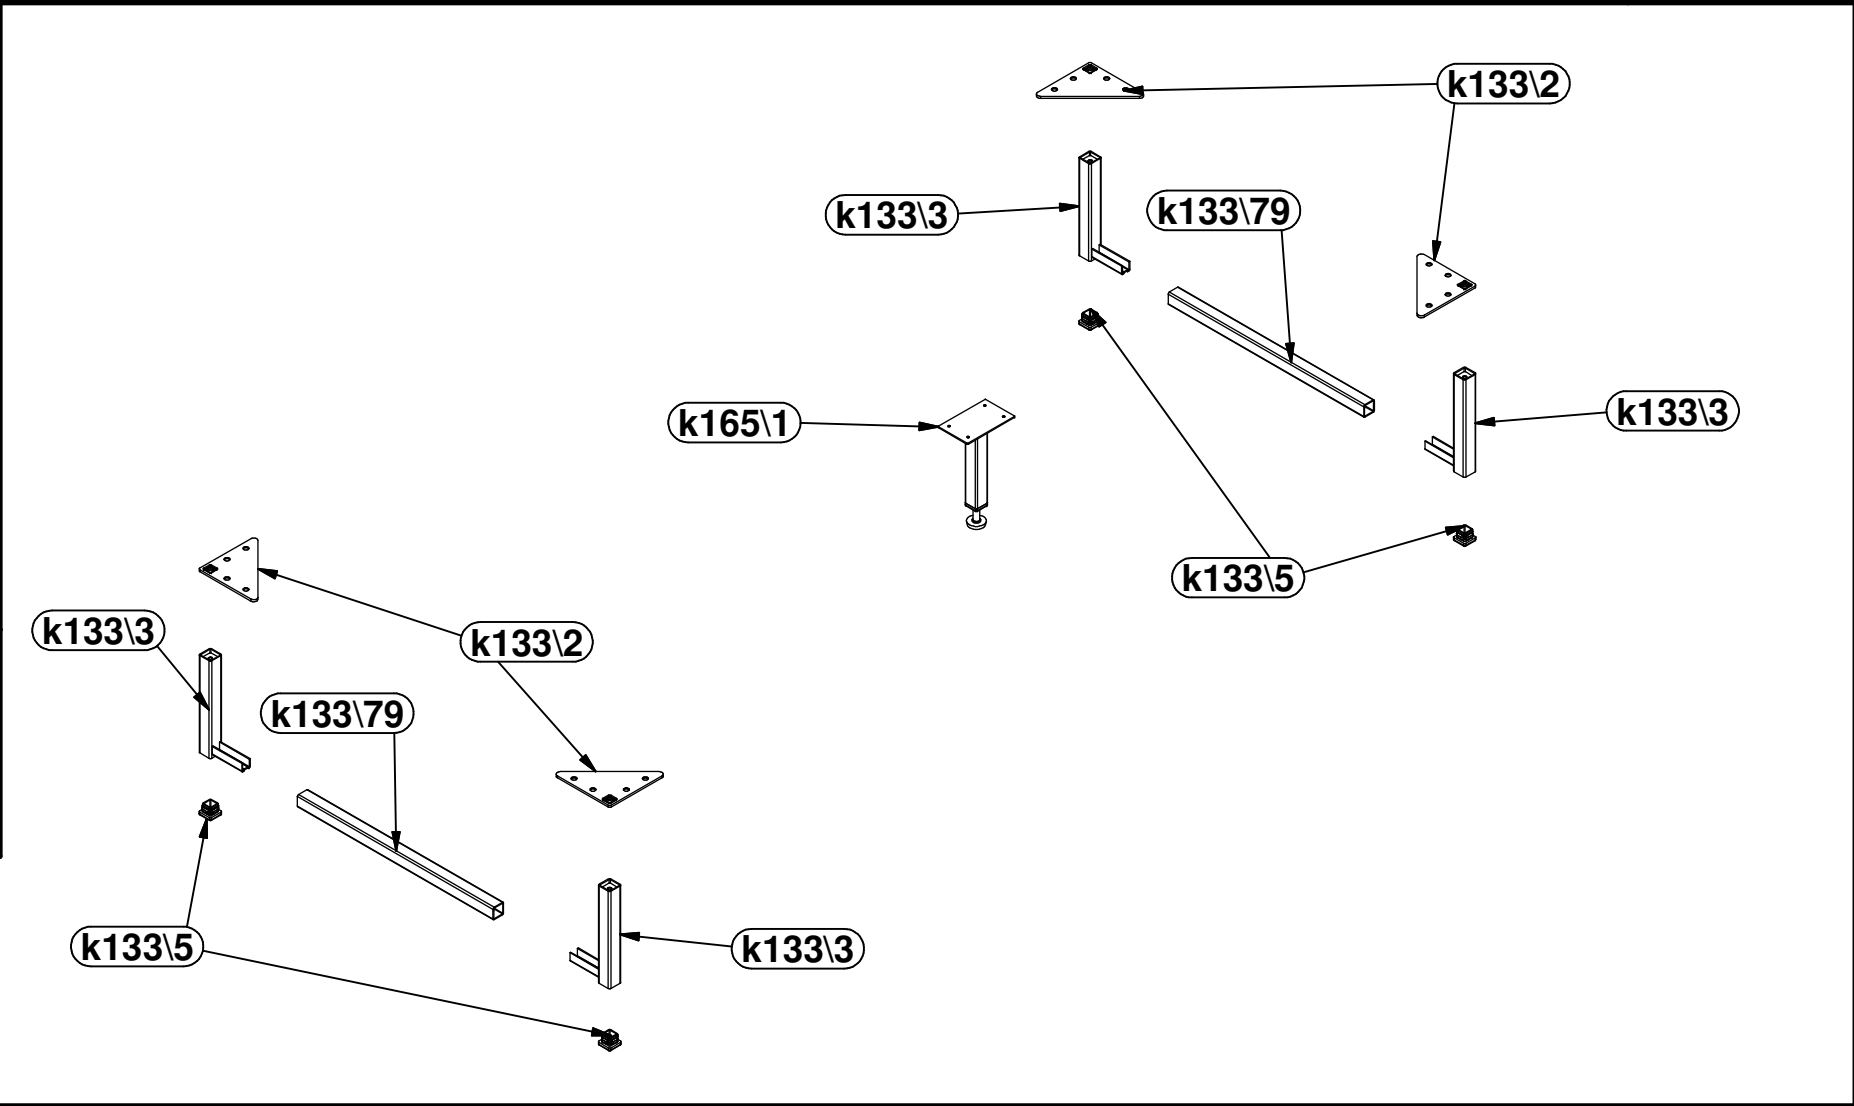

# S617-KOM1D3S/U

H - 900 mm  
W - 1500 mm  
D - 415 mm

**1** 

- |  |  |  |  |   |  |
|--|--|--|--|---|--|
| 12x<br><br>M5x12 mm <b>j173</b> | 4x<br><br><b>k133\2</b> | 4x<br><br>20x20 <b>k133\5</b> | 4x<br><br><b>k133\3</b> | 2x<br><br>L: 329mm<br>18x18 <b>k133\79</b> | 1x<br><br>3 mm <b>z22</b> |
|--|--|--|--|---|--|

2 

# 3A

# 3B

3 

- 1x  **k165\1**
- 20x  **p19**