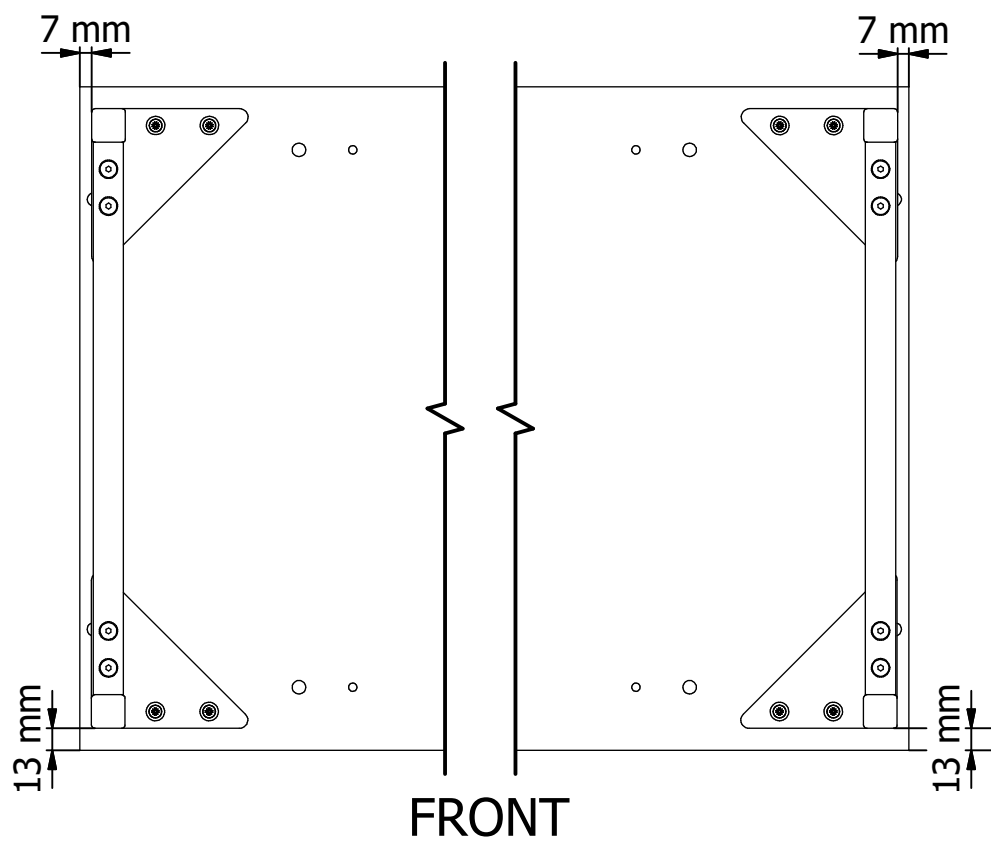

ZENDA

S617-REG1D1W/U

H - 1998 mm
W - 901 mm
D - 415 mm

1 

- | | | | | | |
|--|--|--|--|--|--|
| 12x

M5x12 mm j173 | 4x

k133\2 | 4x

20x20 k133\5 | 4x

k133\3 | 2x

L-329mm
16x16 k133\79 | 1x

3 mm z22 |
|--|--|--|--|--|--|

2 

3A

3B

4 

- 1x  **k165\1**
- 20x  **p19**
Ø4x16 mm