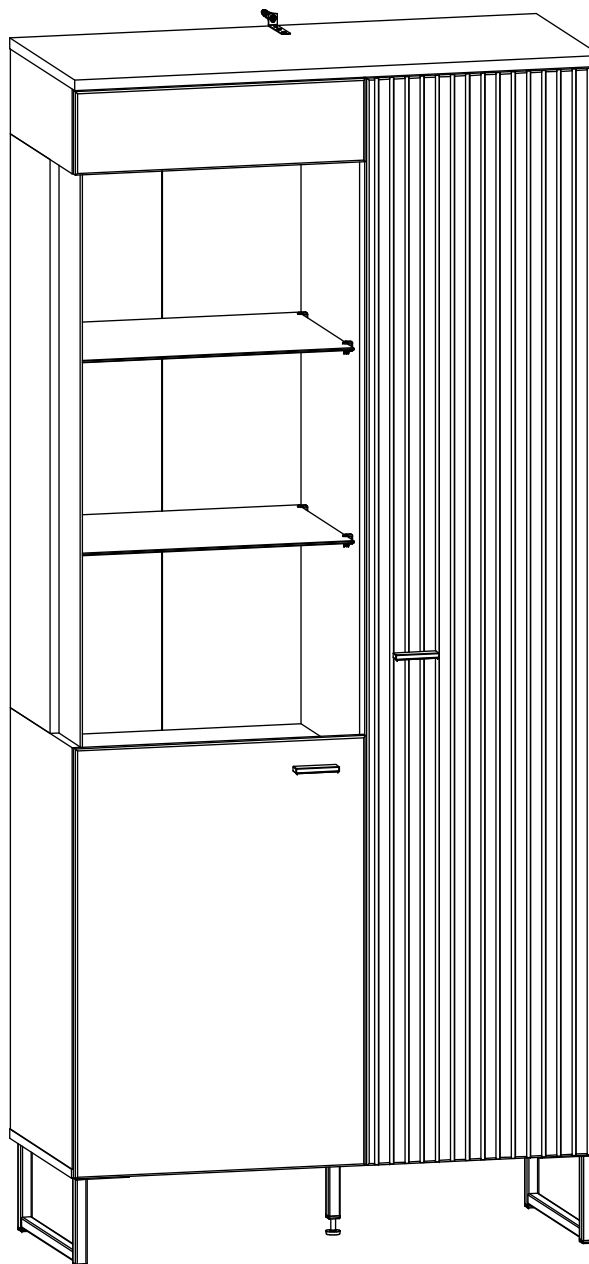

ZENDA

S617-REG1D1W/U

H - 1998 mm
W - 901 mm
D - 415 mm

1 

- | | | | | | |
|--|--|--|--|--|--|
| 12x

M5x12 mm j173 | 4x

k133\2 | 4x

20x20 k133\5 | 4x

k133\3 | 2x

L-329mm
16x16 k133\79 | 1x

3 mm z22 |
|--|--|--|--|--|--|

2 

3A

3B

4 

- 1x  **k165\1**
- 20x  **p19**
Ø4x16 mm