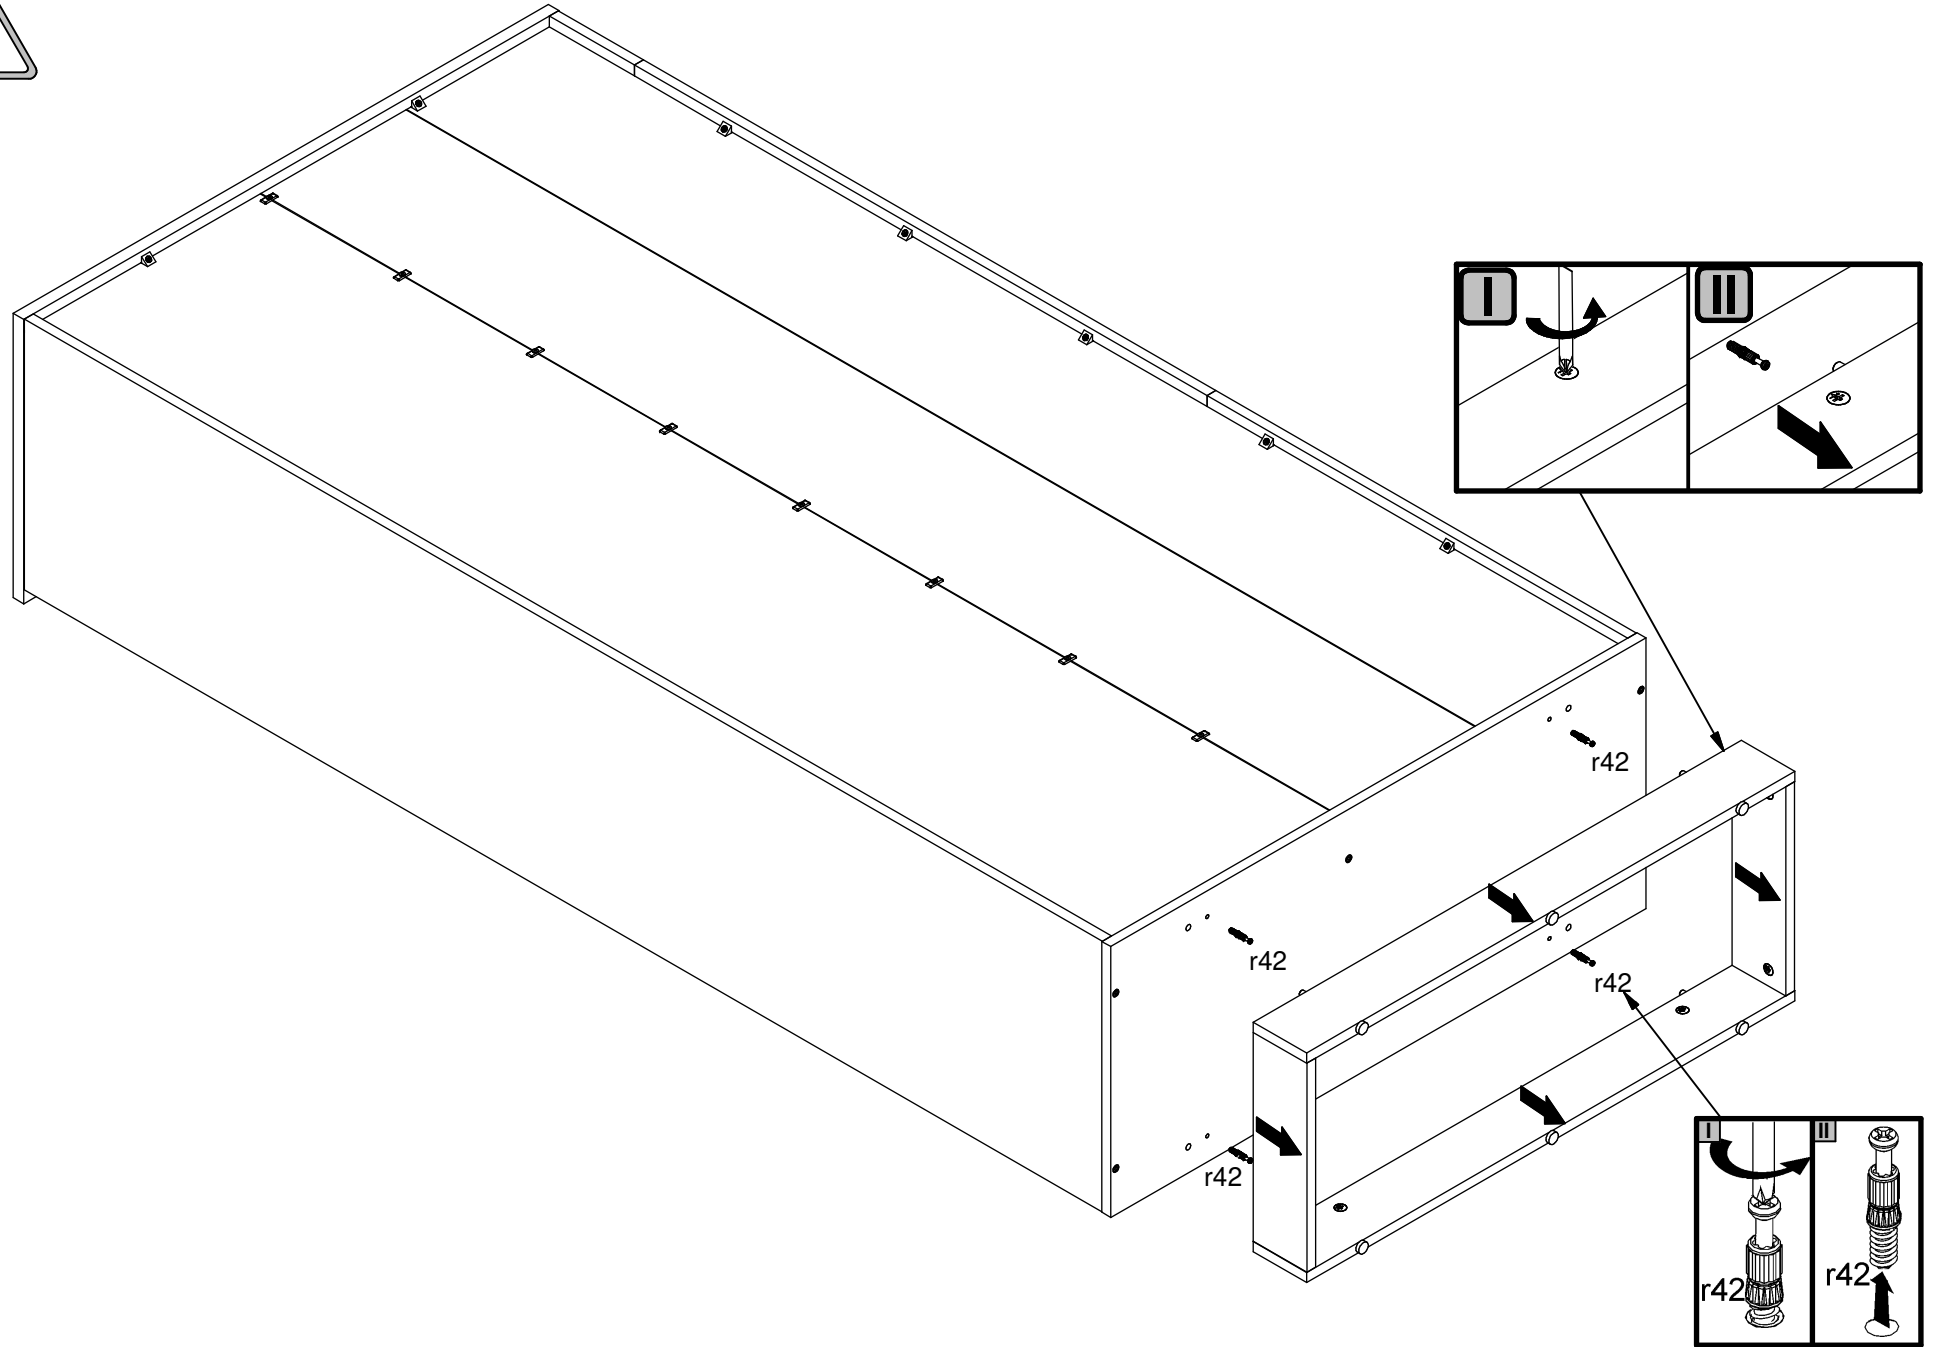

ZENDA

S617-REG1D1W/U

H - 1998 mm
W - 901 mm
D - 415 mm

1 

- | | | | | | |
|--|--|--|--|--|--|
| 12x

M5x12 mm j173 | 4x

k133\2 | 4x

20x20 k133\5 | 4x

k133\3 | 2x

L-329mm
16x16 k133\79 | 1x

3 mm z22 |
|--|--|--|--|--|--|

2 

3A

3B

4 

- 1x  **k165\1**
- 20x  **p19**
Ø4x16 mm