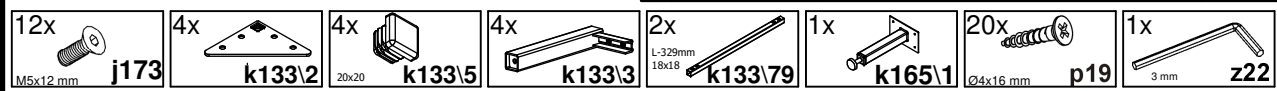

ZENDA

S617-REG1D1W/U

H - 1998 mm
W - 901 mm
D - 415 mm

1 

- | | | | | | |
|--|--|--|--|--|--|
| 12x

M5x12 mm j173 | 4x

k133\2 | 4x

20x20 k133\5 | 4x

k133\3 | 2x

L-329mm
16x16 k133\79 | 1x

3 mm z22 |
|--|--|--|--|--|--|

2 

3A

3B

4 

- 1x  **k165\1**
- 20x  **p19**
Ø4x16 mm