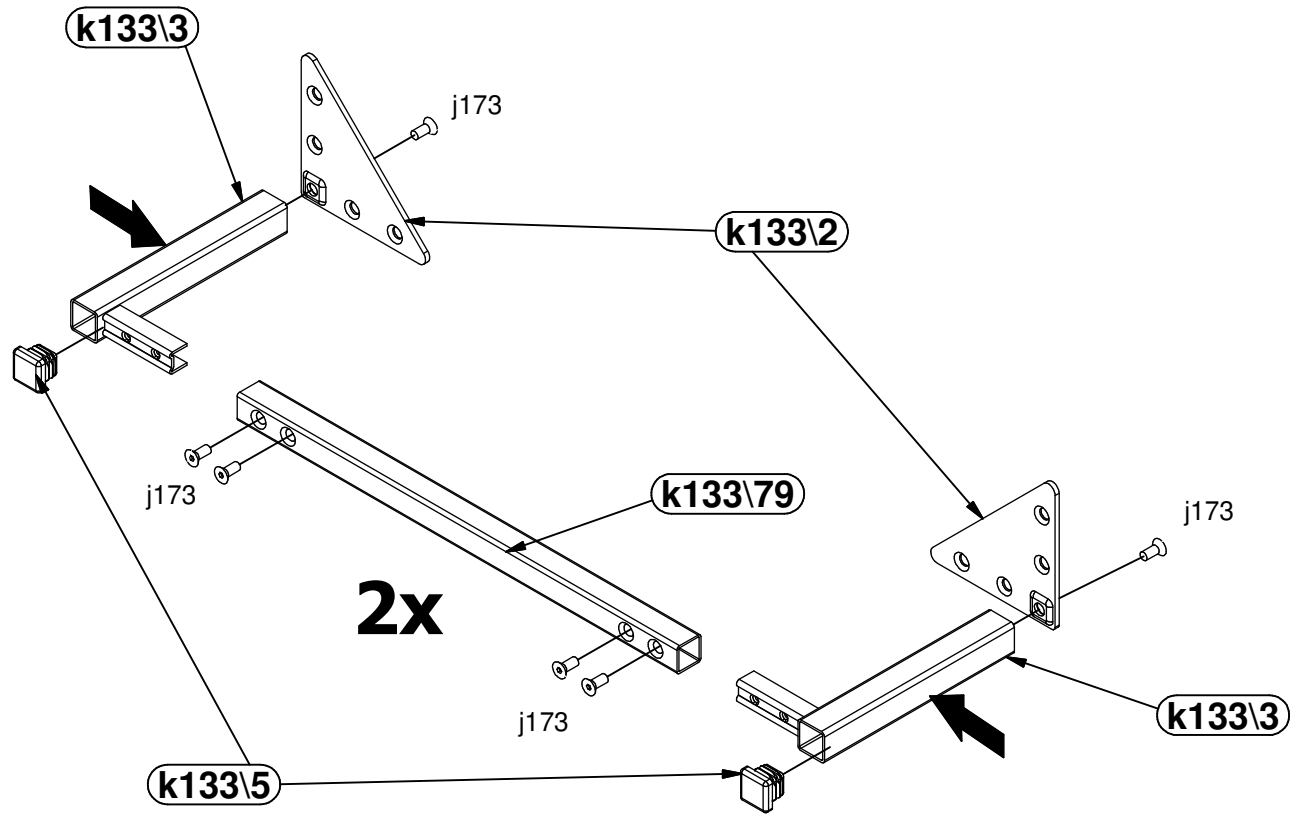

ZENDA

S617-REG1D1W/U

H - 1998 mm
W - 901 mm
D - 415 mm

1 

- | | | | | | |
|--|--|--|--|--|--|
| 12x

M5x12 mm j173 | 4x

k133\2 | 4x

20x20 k133\5 | 4x

k133\3 | 2x

L-329mm
16x16 k133\79 | 1x

3 mm z22 |
|--|--|--|--|--|--|

2 

3A

3B

4 

- 1x  **k165\1**
- 20x  **p19**
Ø4x16 mm