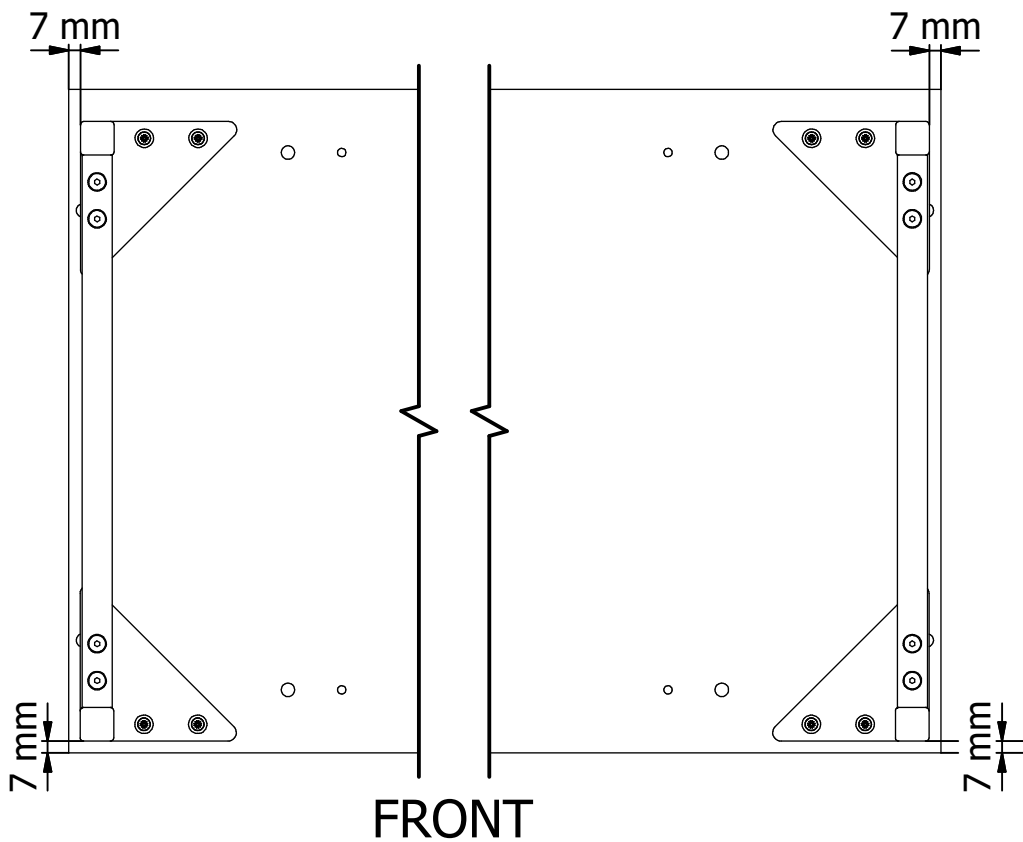

ZENDA

S617-REG1D1W/U

H - 1998 mm
W - 901 mm
D - 415 mm

1 

- | | | | | | |
|--|--|--|--|--|--|
| 12x

M5x12 mm j173 | 4x

k133\2 | 4x

20x20 k133\5 | 4x

k133\3 | 2x

L-329mm
16x16 k133\79 | 1x

3 mm z22 |
|--|--|--|--|--|--|

2 

3A

3B

4 

- 1x  **k165\1**
- 20x  **p19**
Ø4x16 mm