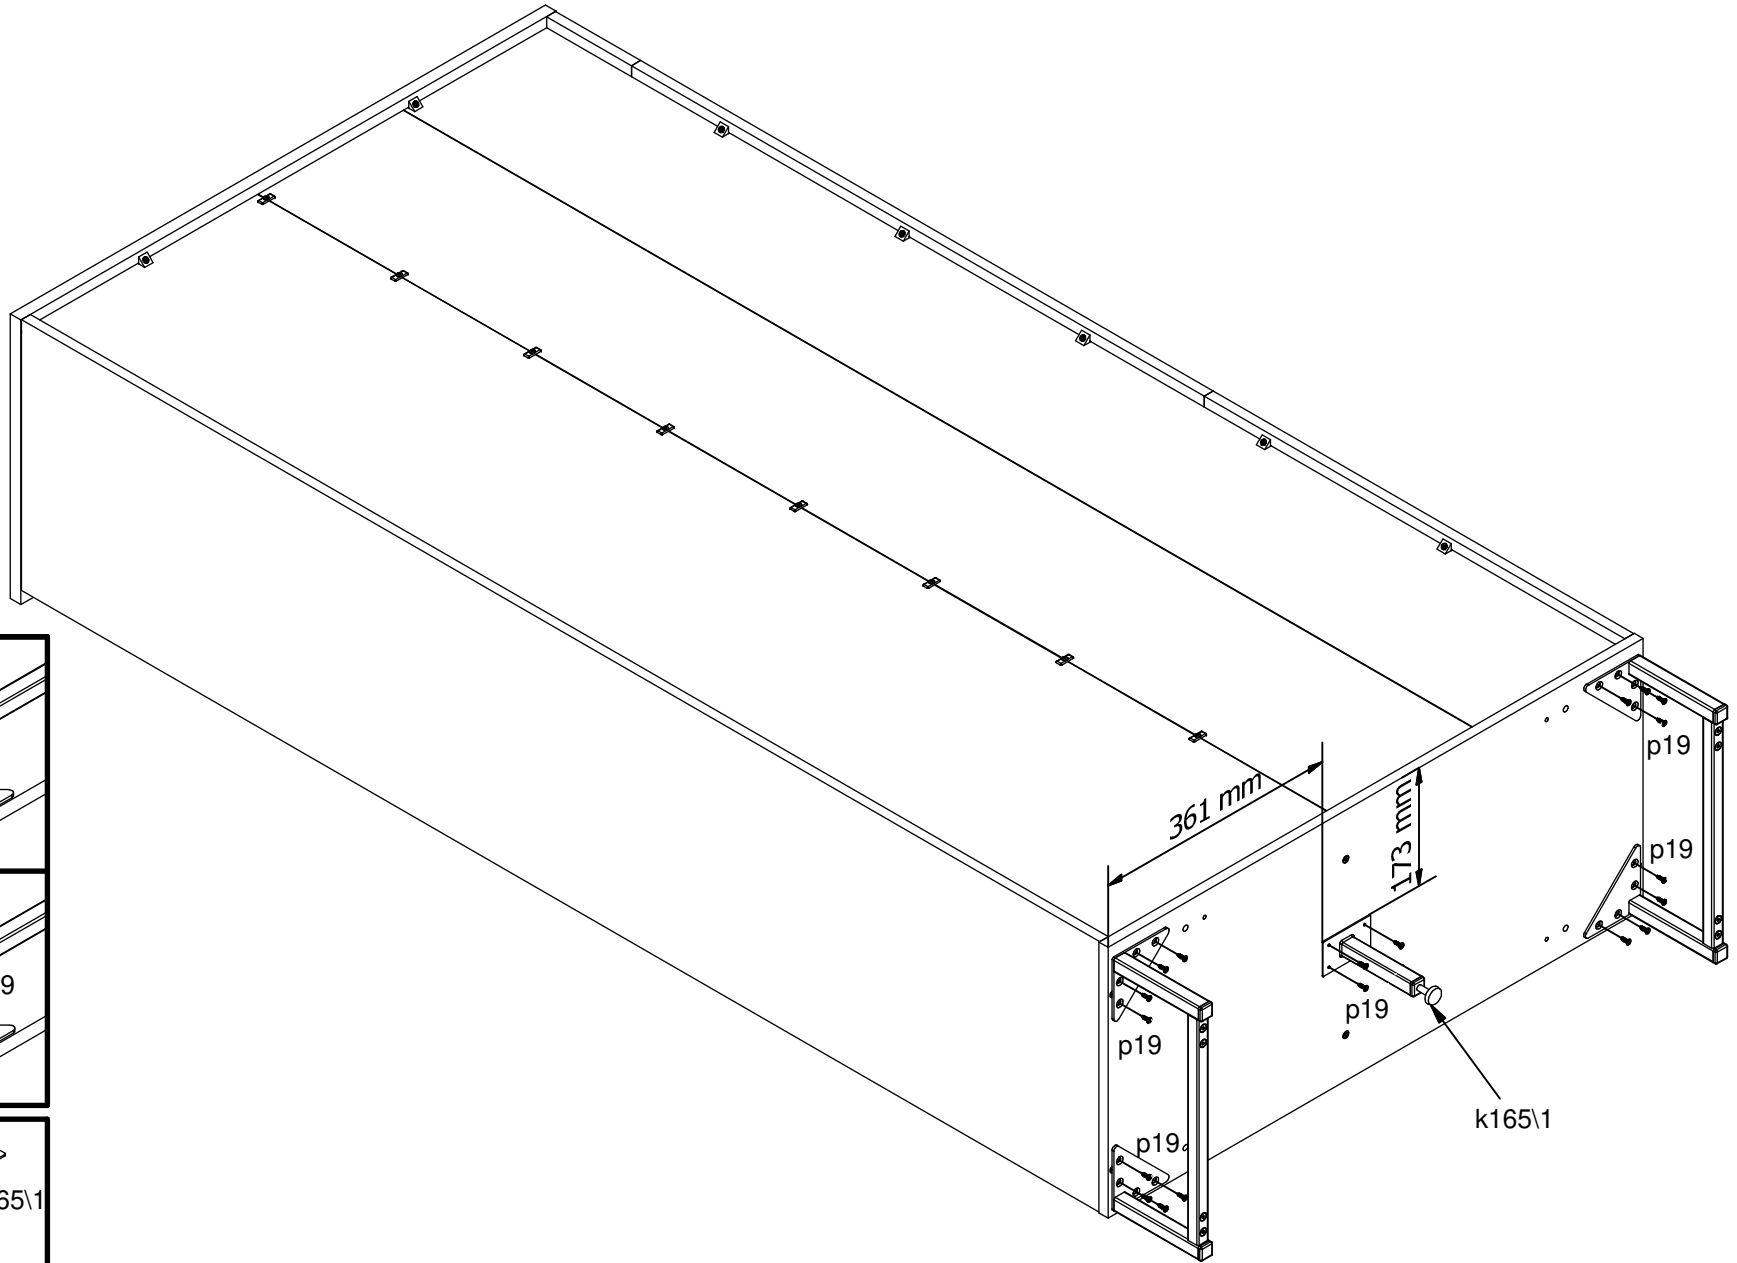

ZENDA

S617-REG1D1W/U

H - 1998 mm
W - 901 mm
D - 415 mm

1 

- | | | | | | |
|--|--|--|--|--|--|
| 12x

M5x12 mm j173 | 4x

k133\2 | 4x

20x20 k133\5 | 4x

k133\3 | 2x

L-329mm
16x16 k133\79 | 1x

3 mm z22 |
|--|--|--|--|--|--|

2 

3A

3B

4 

- 1x  **k165\1**
- 20x  **p19**
Ø4x16 mm