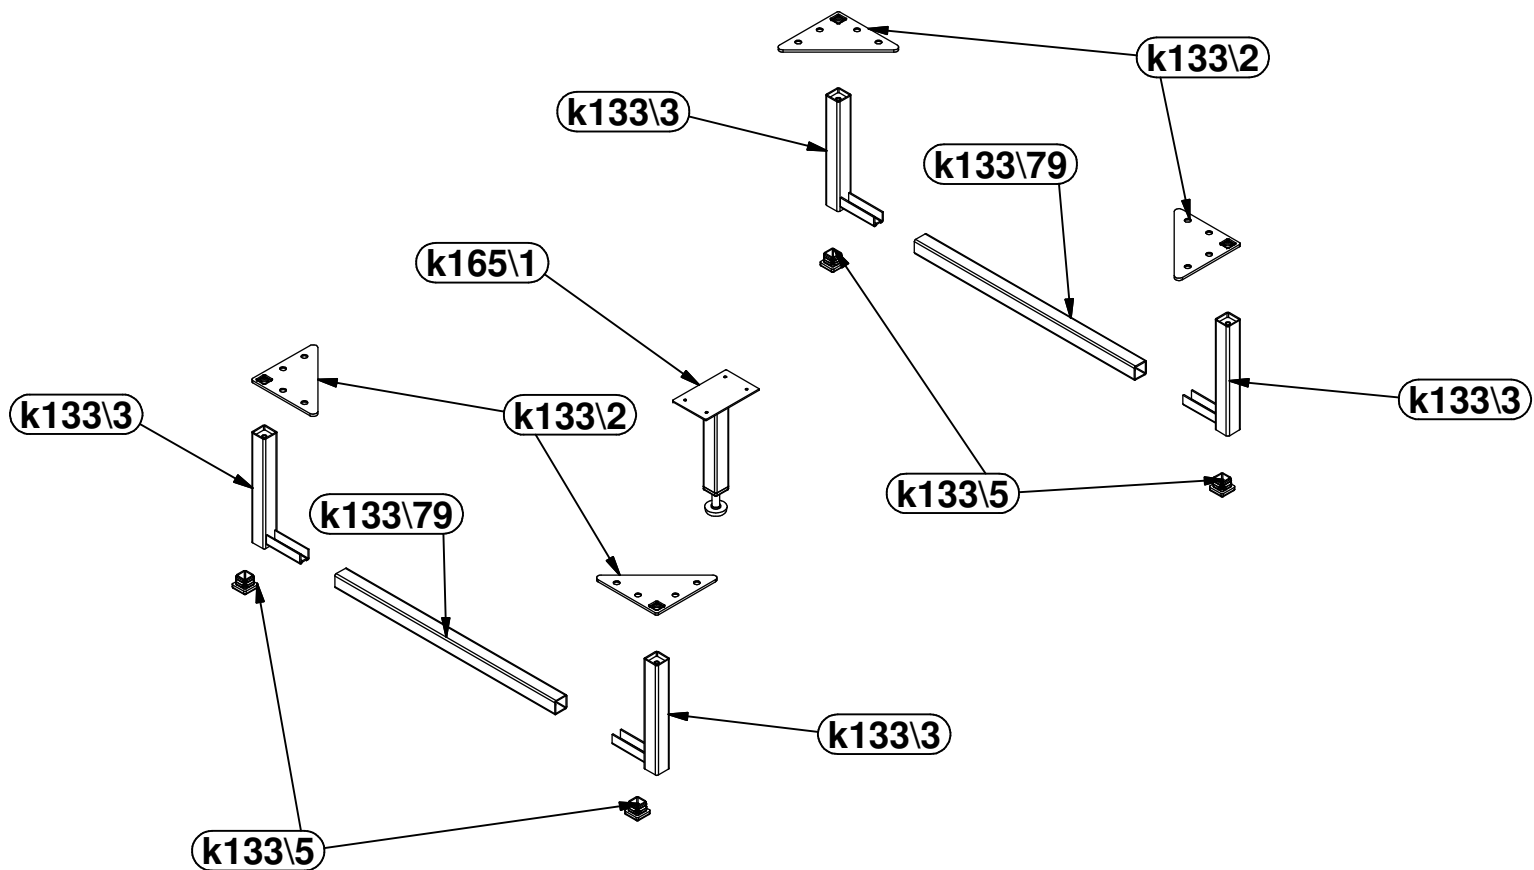

ZENDA

S617-REG1D1W/U

H - 1998 mm
W - 901 mm
D - 415 mm

1 

- | | | | | | |
|--|--|--|--|--|--|
| 12x

M5x12 mm j173 | 4x

k133\2 | 4x

20x20 k133\5 | 4x

k133\3 | 2x

L-329mm
16x16 k133\79 | 1x

3 mm z22 |
|--|--|--|--|--|--|

2 

3A

3B

4 

- 1x  **k165\1**
- 20x  **p19**
Ø4x16 mm