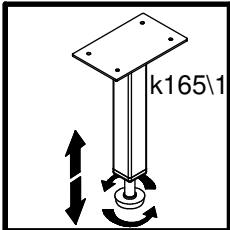

ZENDA

S617-REG1D1W/U

H - 1998 mm
W - 901 mm
D - 415 mm

1 

- | | | | | | |
|--|--|--|--|--|--|
| 12x

M5x12 mm j173 | 4x

k133\2 | 4x

20x20 k133\5 | 4x

k133\3 | 2x

L-329mm
16x16 k133\79 | 1x

3 mm z22 |
|--|--|--|--|--|--|

2 

3A

3B

4 

- 1x  **k165\1**
- 20x  **p19**
Ø4x16 mm