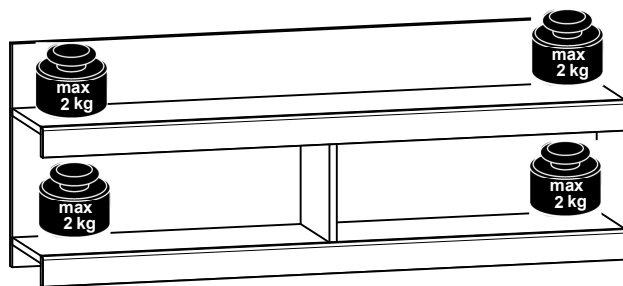

A

EVORA

M235-POL/120

A	B	C	D
1	M235-1015	245	219
2	M235-3011	1200	220
3	M235-3012	1200	220
4	M235-4004	1201	450
5	M235-5004	1201	60

10x Ø7x50 mm e1	6x Ø5x11 mm e4	16x Ø8x30 mm f1	3x Ø10x50 mm f35	1x Ø6x30 mm f50	3x g2	1x Ø4x45 mm p62	10x Ø15x12 mm #16 r1	10x 20/11 r42
3x Ø6x60 mm p75	2x s1	10x Ø16 s2	1x Ø14x0,5 mm s59	2x silikon s60	1x 4 mm z1			