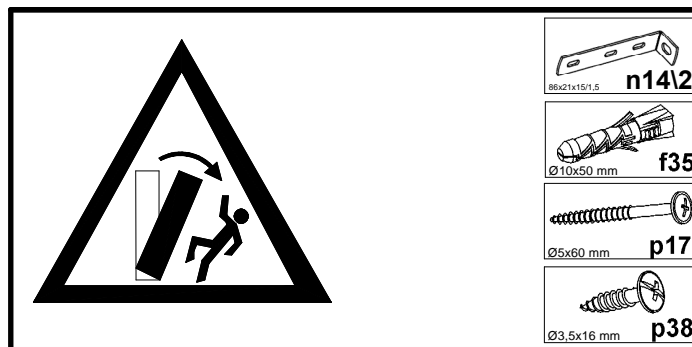

- D** Montageanleitung
- NL** Handleiding voor de montage
- TR** Montaj talimatı
- FR** Instructions de montage
- CZ** Montážní návod
- HU** Összeszerelési útmutató
- GB** Assembly instructions
- PL** Instrukcja montażu
- RU** Инструкция по монтажу
- IT** Istruzioni di montaggio
- RO** Instructiuni de asamblare
- SK** Montážny návod

A	B	C1	C2	C3	D
1	S504-0023	2071	596	16	5/5
2	S504-1029	2045	550	15	2/5
3	S504-1030	2045	550	15	2/5
4	S504-1031	2045	530	15	2/5
5	S504-2017	1800	550	15	3/5
6	S504-2018	1800	550	15	3/5
7	S205-312	580	530	16	1/5
8	S504-3013	579	510	15	1/5
9	S504-9004	2055	591	2,5	3/5
10	S504-9305	2055	1189	2,5	3/5
11	dr-1171	1171,	30	15	1/5
12	S504-3011	1174	530	22	1/5
13	S504-5706	445	100	6	1/5
14	S504-0024	2071	596	16	4/5
15	S504-7355	445	100	6,	1/5