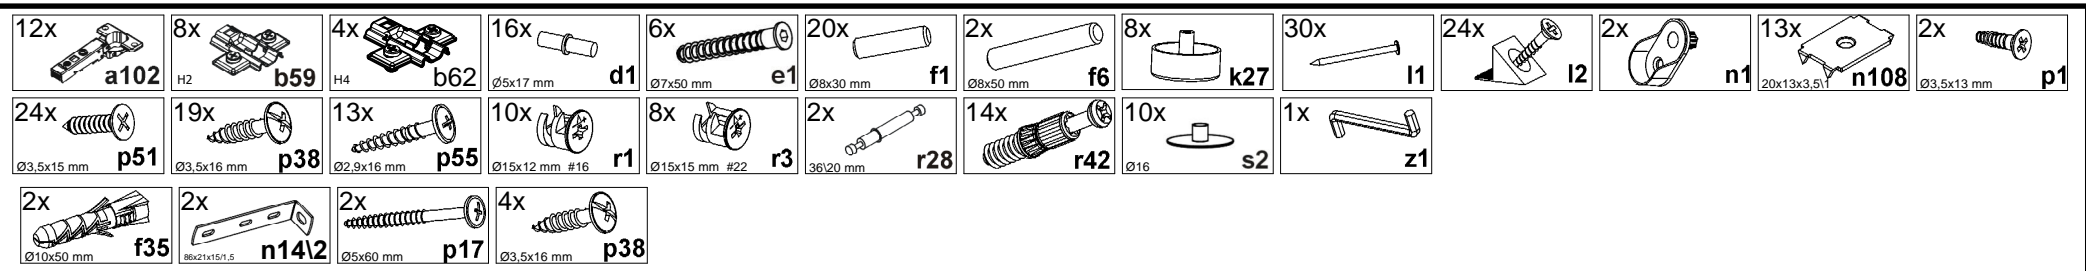

- D** Montageanleitung
- NL** Handleiding voor de montage
- TR** Montaj talimatı
- FR** Instructions de montage
- CZ** Montážní návod
- HU** Összeszerelési útmutató
- GB** Assembly instructions
- PL** Instrukcja montażu
- RU** Инструкция по монтажу
- IT** Istruzioni di montaggio
- RO** Instructiuni de asamblare
- SK** Montážny návod

A	B	C1	C2	C3	D
1	S504-0023	2071	596	16	5/5
2	S504-1029	2045	550	15	2/5
3	S504-1030	2045	550	15	2/5
4	S504-1031	2045	530	15	2/5
5	S504-2017	1800	550	15	3/5
6	S504-2018	1800	550	15	3/5
7	S205-312	580	530	16	1/5
8	S504-3013	579	510	15	1/5
9	S504-9004	2055	591	2,5	3/5
10	S504-9305	2055	1189	2,5	3/5
11	dr-1171	1171,	30	15	1/5
12	S504-3011	1174	530	22	1/5
13	S504-5706	445	100	6	1/5
14	S504-0024	2071	596	16	4/5
15	S504-7355	445	100	6,	1/5