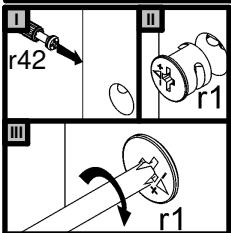

2

4x		8x		6x		8x		4x	
	e7		f1		k103		r1		r42
	Ø6.3x16 mm		Ø20x30 mm		Ø15x3mm #16		20/11