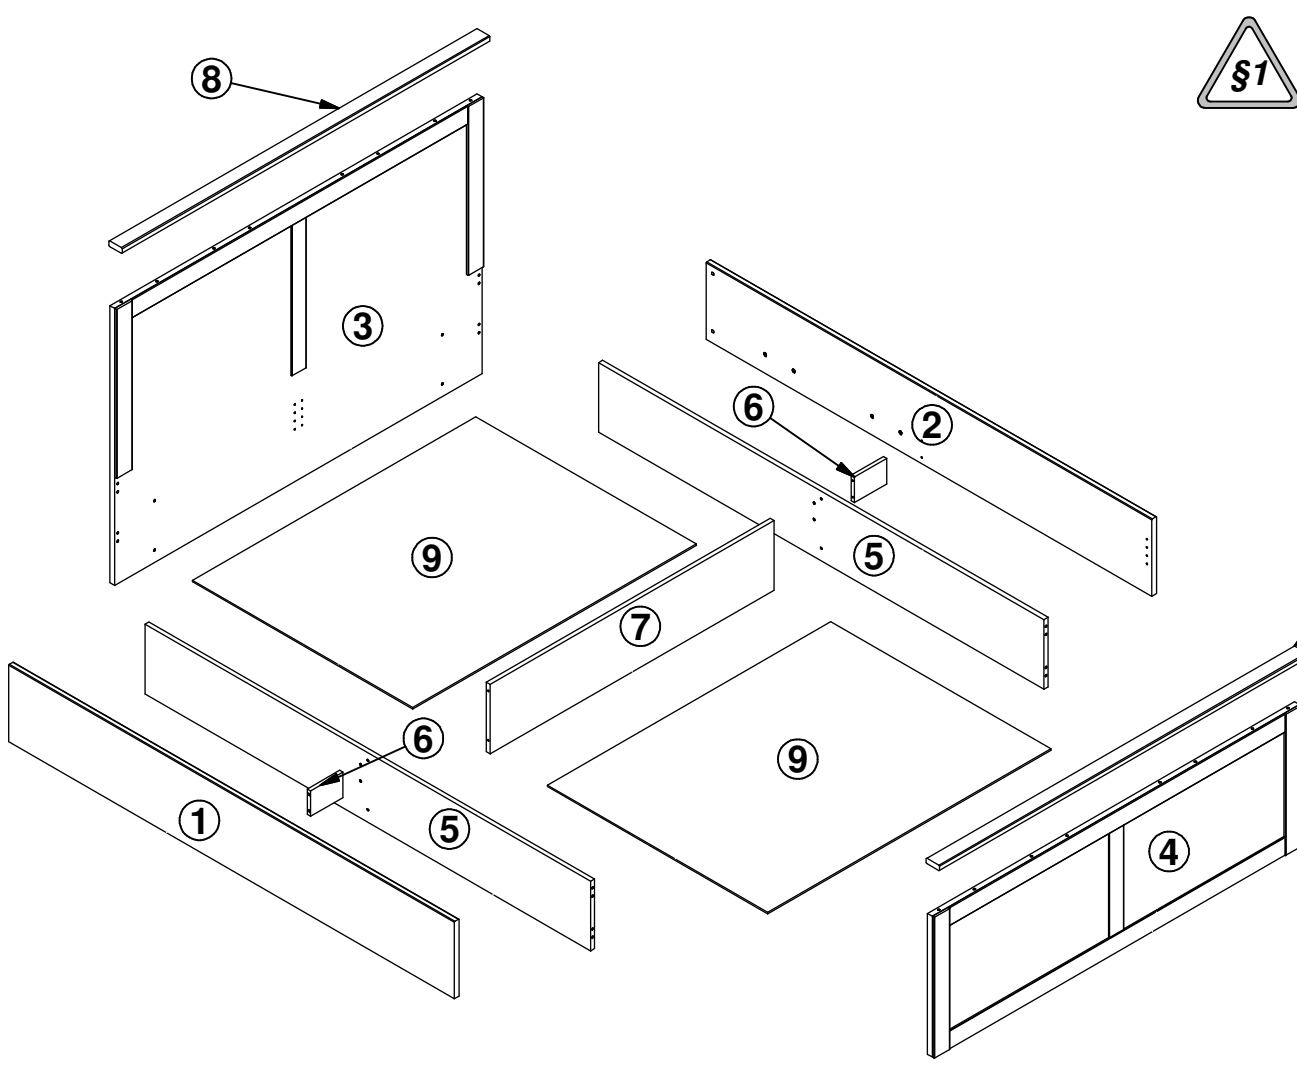

LOKSA

S455-LOZ/160/B

H - 1103 mm
W - 2053 mm
D - 1650 mm

| A | B | C (mm) | | | D |
|---|-----------|--------|------|----|-----|
| 1 | S455-1033 | 2000 | 300 | 22 | 3/4 |
| 2 | S455-1034 | 2000 | 300 | 22 | 3/4 |
| 3 | S455-4003 | 1648 | 1078 | 31 | 1/4 |
| 4 | S455-4004 | 1648 | 548 | 31 | 2/4 |
| 5 | S455-4005 | 2000 | 271 | 18 | 3/4 |
| 6 | S455-4006 | 145 | 100 | 15 | 3/4 |
| 7 | S455-4009 | 1274 | 271 | 18 | 2/4 |
| 8 | S455-5047 | 1650 | 60 | 22 | 2/4 |
| 9 | S455-9020 | 989 | 1272 | 6 | 4/4 |

| D |
|-----|
| 3/4 |

1 

| | | | | | | | | | | | |
|------------------|----|---------------|------|----------------------|-----|---------------------|----|--------------|-----|----------------|----|
| 8x Ø6.3x16 mm | e7 | 6x Ø20x3mm | k103 | 2x 130x34x34/2 mm | n63 | 8x Ø15x12 mm #16 | r1 | 12x 20/11 | r42 | 8x Ø8x30 mm | f1 |
|------------------|----|---------------|------|----------------------|-----|---------------------|----|--------------|-----|----------------|----|