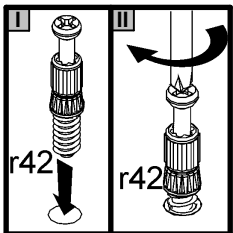

LOKSA

S455-LOZ/160/B

H - 1103 mm
W - 2053 mm
D - 1650 mm

| A | B | C (mm) | | | D |
|---|-----------|--------|------|----|-----|
| 1 | S455-1033 | 2000 | 300 | 22 | 3/4 |
| 2 | S455-1034 | 2000 | 300 | 22 | 3/4 |
| 3 | S455-4003 | 1648 | 1078 | 31 | 1/4 |
| 4 | S455-4004 | 1648 | 548 | 31 | 2/4 |
| 5 | S455-4005 | 2000 | 271 | 18 | 3/4 |
| 6 | S455-4006 | 145 | 100 | 15 | 3/4 |
| 7 | S455-4009 | 1274 | 271 | 18 | 2/4 |
| 8 | S455-5047 | 1650 | 60 | 22 | 2/4 |
| 9 | S455-9020 | 989 | 1272 | 6 | 4/4 |

| D |
|-----|
| 3/4 |

1 

| | | | | | | | | | | | |
|------------------|----|---------------|------|----------------------|-----|---------------------|----|--------------|-----|----------------|----|
| 8x Ø6.3x16 mm | e7 | 6x Ø20x3mm | k103 | 2x 130x34x34/2 mm | n63 | 8x Ø15x12 mm #16 | r1 | 12x 20/11 | r42 | 8x Ø8x30 mm | f1 |
|------------------|----|---------------|------|----------------------|-----|---------------------|----|--------------|-----|----------------|----|

2

| | | | | | | | | | |
|----|------------|----|-----------|----|-------------|----|-------|----|-----|
| 4x | | 8x | | 6x | | 8x | | 4x | |
| | e7 | | f1 | | k103 | | r1 | | r42 |
| | Ø6.3x16 mm | | Ø20x30 mm | | Ø15x3mm #16 | | 20/11 | | |

⑤

e1

4 

- | | | |
|---|--|---|
| 4x  j132 | 4x  r43 | 1x  z1 |
| M6x65 mm | Ø10x16 mm | 4 mm |

5 

6 

7 