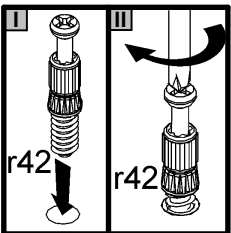

LOKSA

S455-LOZ/160/B

H - 1103 mm
W - 2053 mm
D - 1650 mm

| A | B | C (mm) | | | D |
|---|-----------|--------|------|----|-----|
| 1 | S455-1033 | 2000 | 300 | 22 | 3/4 |
| 2 | S455-1034 | 2000 | 300 | 22 | 3/4 |
| 3 | S455-4003 | 1648 | 1078 | 31 | 1/4 |
| 4 | S455-4004 | 1648 | 548 | 31 | 2/4 |
| 5 | S455-4005 | 2000 | 271 | 18 | 3/4 |
| 6 | S455-4006 | 145 | 100 | 15 | 3/4 |
| 7 | S455-4009 | 1274 | 271 | 18 | 2/4 |
| 8 | S455-5047 | 1650 | 60 | 22 | 2/4 |
| 9 | S455-9020 | 989 | 1272 | 6 | 4/4 |

| D |
|-----|
| 3/4 |

1 

| | | | | | | | | | | | |
|------------------|----|---------------|------|----------------------|-----|---------------------|----|--------------|-----|----------------|----|
| 8x Ø6.3x16 mm | e7 | 6x Ø20x3mm | k103 | 2x 130x34x34/2 mm | n63 | 8x Ø15x12 mm #16 | r1 | 12x 20/11 | r42 | 8x Ø8x30 mm | f1 |
|------------------|----|---------------|------|----------------------|-----|---------------------|----|--------------|-----|----------------|----|

2

| | | | | | | | | | |
|----|------------|----|-----------|----|-------------|----|-------|----|-----|
| 4x | | 8x | | 6x | | 8x | | 4x | |
| | e7 | | f1 | | k103 | | r1 | | r42 |
| | Ø6.3x16 mm | | Ø20x30 mm | | Ø15x3mm #16 | | 20/11 | | |

⑤

e1

4 

- | | | |
|---|--|---|
| 4x  j132 | 4x  r43 | 1x  z1 |
| M6x65 mm | Ø10x16 mm | 4 mm |

5 

6 

7 