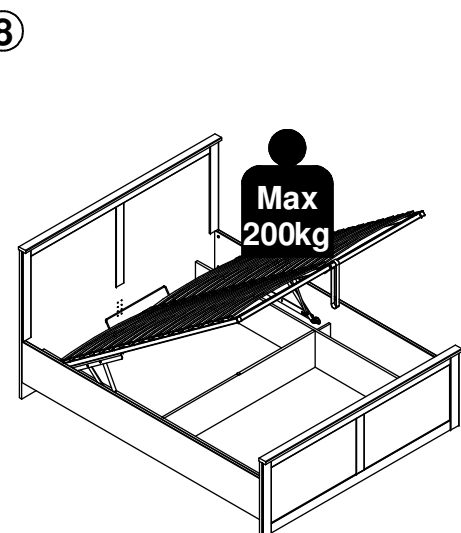

LOKSA

S455-LOZ/160/B

H - 1103 mm
W - 2053 mm
D - 1650 mm

| A | B | C (mm) | | | D |
|---|-----------|--------|------|----|-----|
| 1 | S455-1033 | 2000 | 300 | 22 | 3/4 |
| 2 | S455-1034 | 2000 | 300 | 22 | 3/4 |
| 3 | S455-4003 | 1648 | 1078 | 31 | 1/4 |
| 4 | S455-4004 | 1648 | 548 | 31 | 2/4 |
| 5 | S455-4005 | 2000 | 271 | 18 | 3/4 |
| 6 | S455-4006 | 145 | 100 | 15 | 3/4 |
| 7 | S455-4009 | 1274 | 271 | 18 | 2/4 |
| 8 | S455-5047 | 1650 | 60 | 22 | 2/4 |
| 9 | S455-9020 | 989 | 1272 | 6 | 4/4 |