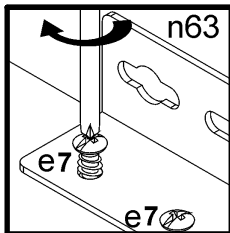

LOKSA

S455-LOZ/160/B

H - 1103 mm
W - 2053 mm
D - 1650 mm

| A | B | C (mm) | | | D |
|---|-----------|--------|------|----|-----|
| 1 | S455-1033 | 2000 | 300 | 22 | 3/4 |
| 2 | S455-1034 | 2000 | 300 | 22 | 3/4 |
| 3 | S455-4003 | 1648 | 1078 | 31 | 1/4 |
| 4 | S455-4004 | 1648 | 548 | 31 | 2/4 |
| 5 | S455-4005 | 2000 | 271 | 18 | 3/4 |
| 6 | S455-4006 | 145 | 100 | 15 | 3/4 |
| 7 | S455-4009 | 1274 | 271 | 18 | 2/4 |
| 8 | S455-5047 | 1650 | 60 | 22 | 2/4 |
| 9 | S455-9020 | 989 | 1272 | 6 | 4/4 |

| D |
|-----|
| 3/4 |

1 

| | | | | | | | | | | | |
|------------------|----|---------------|------|----------------------|-----|---------------------|----|--------------|-----|----------------|----|
| 8x Ø6.3x16 mm | e7 | 6x Ø20x3mm | k103 | 2x 130x34x34/2 mm | n63 | 8x Ø15x12 mm #16 | r1 | 12x 20/11 | r42 | 8x Ø8x30 mm | f1 |
|------------------|----|---------------|------|----------------------|-----|---------------------|----|--------------|-----|----------------|----|

2

| | | | | | | | | | |
|----|------------|----|-----------|----|-------------|----|-------|----|-----|
| 4x | | 8x | | 6x | | 8x | | 4x | |
| | e7 | | f1 | | k103 | | r1 | | r42 |
| | Ø6.3x16 mm | | Ø20x30 mm | | Ø15x3mm #16 | | 20/11 | | |

⑤

e1

4 

- | | | |
|---|--|---|
| 4x  j132 | 4x  r43 | 1x  z1 |
| M6x65 mm | Ø10x16 mm | 4 mm |

5 

6 

7 