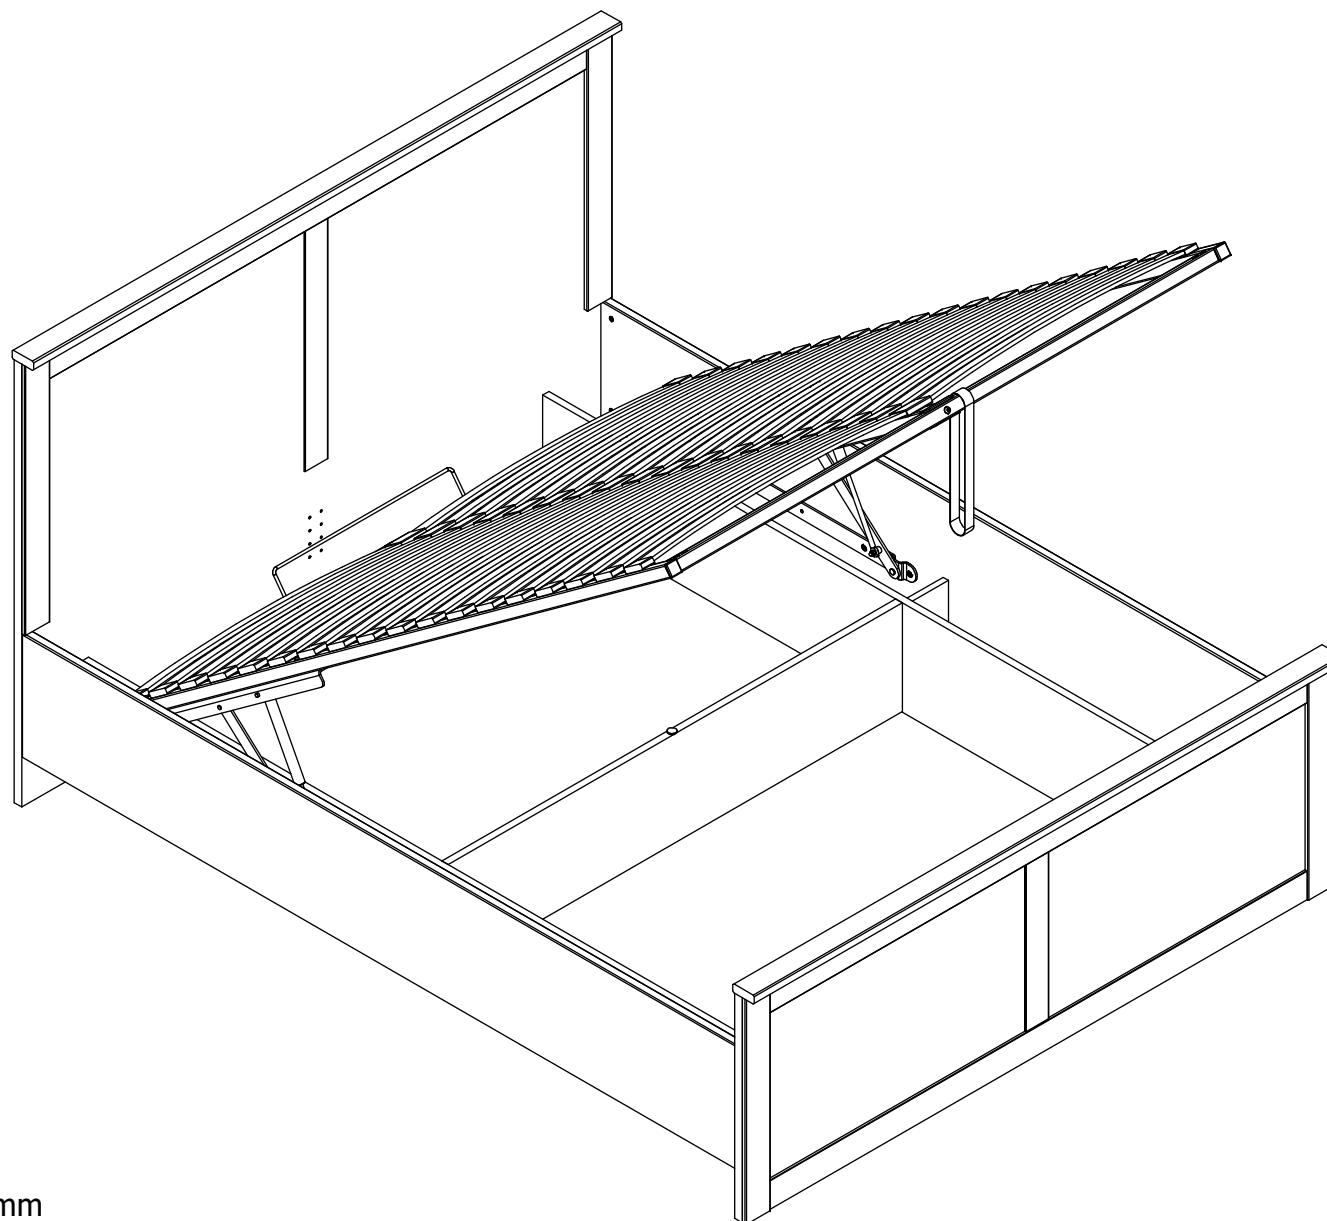

LOKSA

S455-LOZ/160/B

H - 1103 mm
W - 2053 mm
D - 1650 mm

| A | B | C (mm) | | | D |
|---|-----------|--------|------|----|-----|
| 1 | S455-1033 | 2000 | 300 | 22 | 3/4 |
| 2 | S455-1034 | 2000 | 300 | 22 | 3/4 |
| 3 | S455-4003 | 1648 | 1078 | 31 | 1/4 |
| 4 | S455-4004 | 1648 | 548 | 31 | 2/4 |
| 5 | S455-4005 | 2000 | 271 | 18 | 3/4 |
| 6 | S455-4006 | 145 | 100 | 15 | 3/4 |
| 7 | S455-4009 | 1274 | 271 | 18 | 2/4 |
| 8 | S455-5047 | 1650 | 60 | 22 | 2/4 |
| 9 | S455-9020 | 989 | 1272 | 6 | 4/4 |