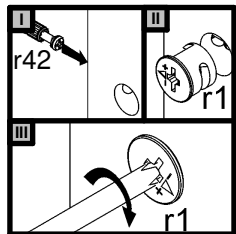

LOKSA

S455-LOZ/160/B

H - 1103 mm
W - 2053 mm
D - 1650 mm

| A | B | C (mm) | | | D |
|---|-----------|--------|------|----|-----|
| 1 | S455-1033 | 2000 | 300 | 22 | 3/4 |
| 2 | S455-1034 | 2000 | 300 | 22 | 3/4 |
| 3 | S455-4003 | 1648 | 1078 | 31 | 1/4 |
| 4 | S455-4004 | 1648 | 548 | 31 | 2/4 |
| 5 | S455-4005 | 2000 | 271 | 18 | 3/4 |
| 6 | S455-4006 | 145 | 100 | 15 | 3/4 |
| 7 | S455-4009 | 1274 | 271 | 18 | 2/4 |
| 8 | S455-5047 | 1650 | 60 | 22 | 2/4 |
| 9 | S455-9020 | 989 | 1272 | 6 | 4/4 |

| D |
|-----|
| 3/4 |

1 

| | | | | | | | | | | | |
|------------------|----|---------------|------|----------------------|-----|---------------------|----|--------------|-----|----------------|----|
| 8x Ø6.3x16 mm | e7 | 6x Ø20x3mm | k103 | 2x 130x34x34/2 mm | n63 | 8x Ø15x12 mm #16 | r1 | 12x 20/11 | r42 | 8x Ø8x30 mm | f1 |
|------------------|----|---------------|------|----------------------|-----|---------------------|----|--------------|-----|----------------|----|