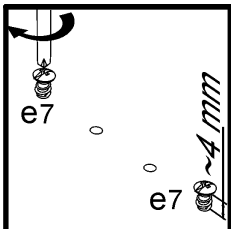

LOKSA

S455-LOZ/160/B

H - 1103 mm
W - 2053 mm
D - 1650 mm

| A | B | C (mm) | | | D |
|---|-----------|--------|------|----|-----|
| 1 | S455-1033 | 2000 | 300 | 22 | 3/4 |
| 2 | S455-1034 | 2000 | 300 | 22 | 3/4 |
| 3 | S455-4003 | 1648 | 1078 | 31 | 1/4 |
| 4 | S455-4004 | 1648 | 548 | 31 | 2/4 |
| 5 | S455-4005 | 2000 | 271 | 18 | 3/4 |
| 6 | S455-4006 | 145 | 100 | 15 | 3/4 |
| 7 | S455-4009 | 1274 | 271 | 18 | 2/4 |
| 8 | S455-5047 | 1650 | 60 | 22 | 2/4 |
| 9 | S455-9020 | 989 | 1272 | 6 | 4/4 |

| D |
|-----|
| 3/4 |

1 

| | | | | | | | | | | | |
|------------------|----|---------------|------|----------------------|-----|---------------------|----|--------------|-----|----------------|----|
| 8x Ø6.3x16 mm | e7 | 6x Ø20x3mm | k103 | 2x 130x34x34/2 mm | n63 | 8x Ø15x12 mm #16 | r1 | 12x 20/11 | r42 | 8x Ø8x30 mm | f1 |
|------------------|----|---------------|------|----------------------|-----|---------------------|----|--------------|-----|----------------|----|

2

| | | | | | | | | | |
|----|------------|----|-----------|----|-------------|----|-------|----|-----|
| 4x | | 8x | | 6x | | 8x | | 4x | |
| | e7 | | f1 | | k103 | | r1 | | r42 |
| | Ø6.3x16 mm | | Ø20x30 mm | | Ø15x3mm #16 | | 20/11 | | |