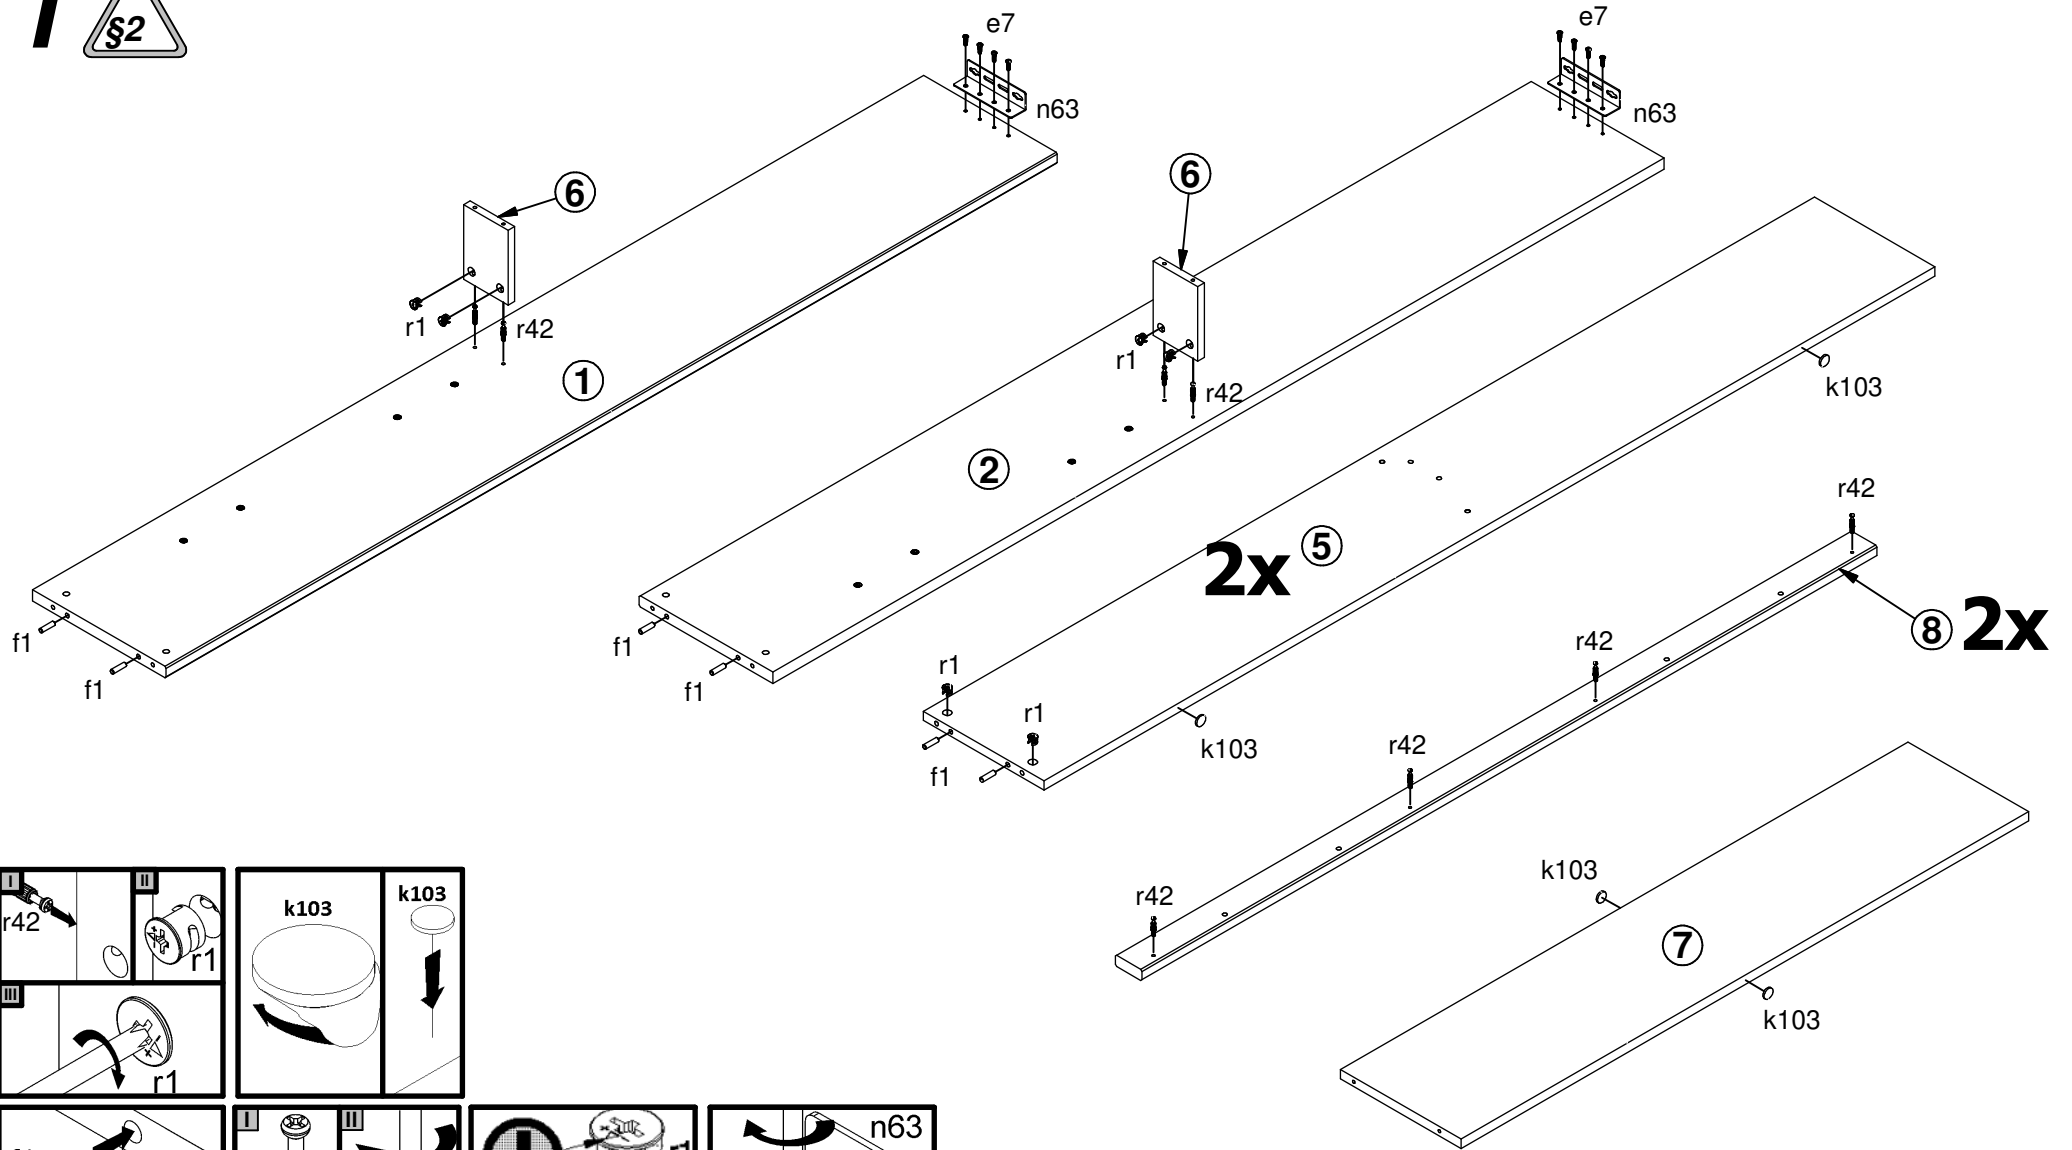

LOKSA

S455-LOZ/160/B

H - 1103 mm
W - 2053 mm
D - 1650 mm

| A | B | C (mm) | | | D |
|---|-----------|--------|------|----|-----|
| 1 | S455-1033 | 2000 | 300 | 22 | 3/4 |
| 2 | S455-1034 | 2000 | 300 | 22 | 3/4 |
| 3 | S455-4003 | 1648 | 1078 | 31 | 1/4 |
| 4 | S455-4004 | 1648 | 548 | 31 | 2/4 |
| 5 | S455-4005 | 2000 | 271 | 18 | 3/4 |
| 6 | S455-4006 | 145 | 100 | 15 | 3/4 |
| 7 | S455-4009 | 1274 | 271 | 18 | 2/4 |
| 8 | S455-5047 | 1650 | 60 | 22 | 2/4 |
| 9 | S455-9020 | 989 | 1272 | 6 | 4/4 |

| D |
|-----|
| 3/4 |

1 

| | | | | | | | | | | | |
|------------------|----|---------------|------|----------------------|-----|---------------------|----|--------------|-----|----------------|----|
| 8x Ø6.3x16 mm | e7 | 6x Ø20x3mm | k103 | 2x 130x34x34/2 mm | n63 | 8x Ø15x12 mm #16 | r1 | 12x 20/11 | r42 | 8x Ø8x30 mm | f1 |
|------------------|----|---------------|------|----------------------|-----|---------------------|----|--------------|-----|----------------|----|

2

| | | | | | | | | | |
|----|------------|----|-----------|----|-------------|----|-------|----|-----|
| 4x | | 8x | | 6x | | 8x | | 4x | |
| | e7 | | f1 | | k103 | | r1 | | r42 |
| | Ø6.3x16 mm | | Ø20x30 mm | | Ø15x3mm #16 | | 20/11 | | |

⑤

e1

4 

- | | | |
|---|--|---|
| 4x  j132 | 4x  r43 | 1x  z1 |
| M6x65 mm | Ø10x16 mm | 4 mm |

5 

6 

7 