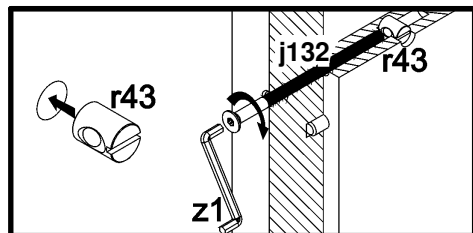

5

4x M6x65 mm j132	4x Ø10x16 mm r43	1x 4 mm z1