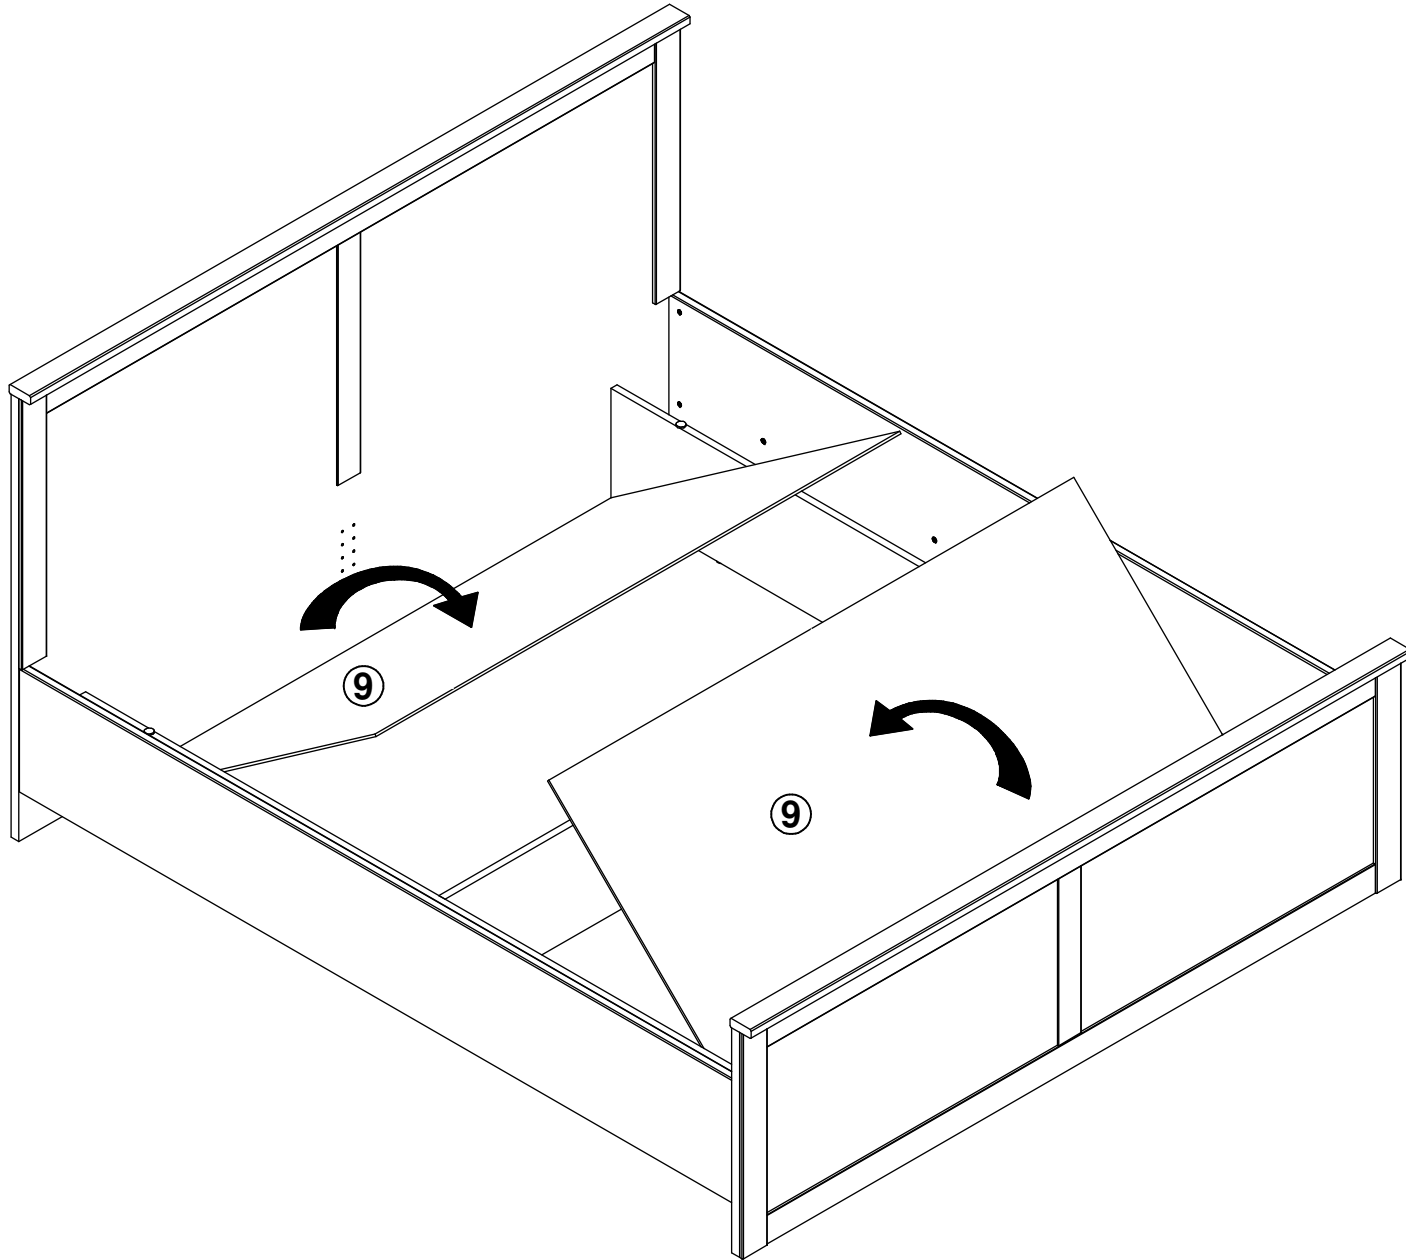

LOKSA

S455-LOZ/180/B

H - 1103 mm
W - 2053 mm
D - 1850 mm

A	B	C (mm)			D
1	S455-1033	2000	300	22	3/4
2	S455-1034	2000	300	22	3/4
3	S455-4005	2000	271	18	3/4
4	S455-4006	145	100	15	3/4
5	S455-4007	1848	1078	31	1/4
6	S455-4008	1848	548	31	2/4
7	S455-4010	1474	271	18	2/4
8	S455-5048	1850	60	22	2/4
9	S455-9021	989	1472	6	4/4

3 

4 

5 

4x  M6x65 mm j132	4x  Ø10x16 mm r43	1x  4 mm z1
--	--	--

6 

7 

8 