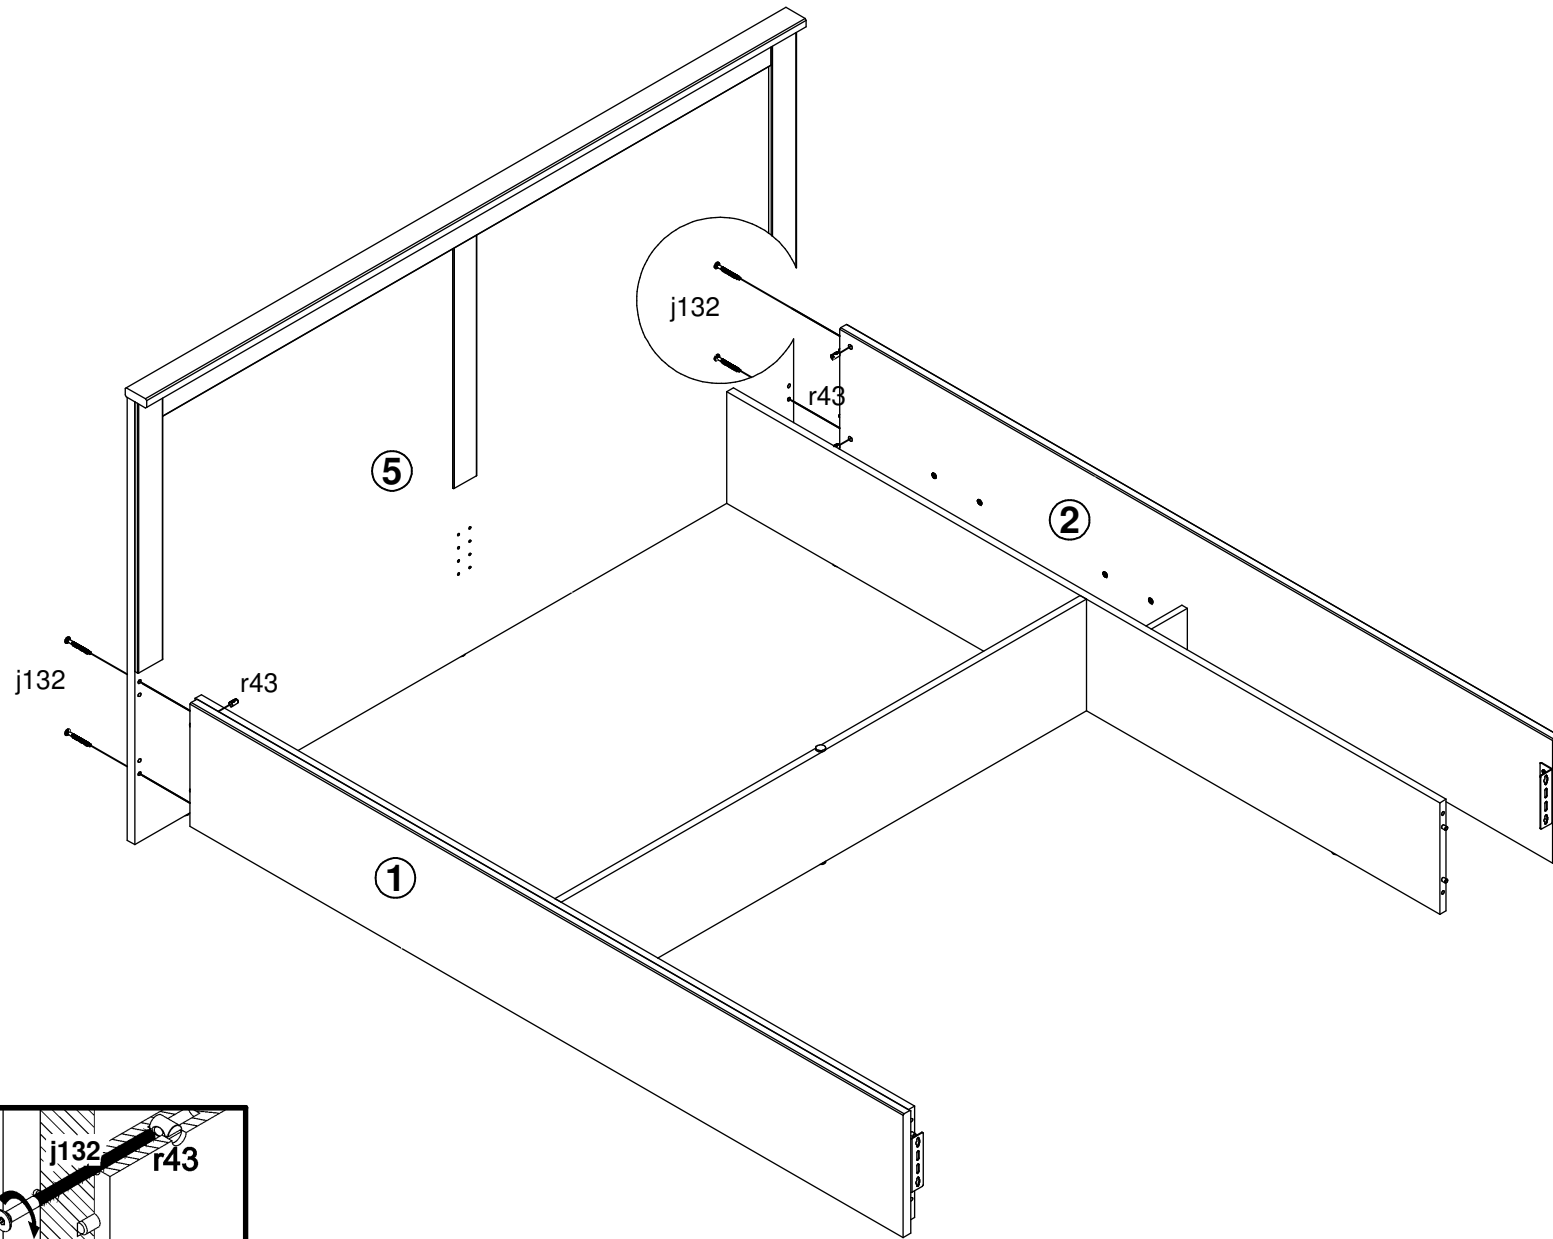

LOKSA

S455-LOZ/180/B

H - 1103 mm
W - 2053 mm
D - 1850 mm

A	B	C (mm)			D
1	S455-1033	2000	300	22	3/4
2	S455-1034	2000	300	22	3/4
3	S455-4005	2000	271	18	3/4
4	S455-4006	145	100	15	3/4
5	S455-4007	1848	1078	31	1/4
6	S455-4008	1848	548	31	2/4
7	S455-4010	1474	271	18	2/4
8	S455-5048	1850	60	22	2/4
9	S455-9021	989	1472	6	4/4

D
3/4

1

8x Ø6.3x16 mm e7	8x Ø8x30 mm f1	6x Ø20x3mm k103
2x 130x34x34/2 mm n63	8x Ø15x12 mm #16 r1	12x Ø9/11 r42

- 4x 
Ø6,3x16 mm e7
- 8x 
Ø8x30 mm f1
- 6x 
Ø20x3mm k103
- 8x 
Ø15x12 mm #16 r1
- 4x 
20/11 r42

3 

4 

5 

4x  M6x65 mm j132	4x  Ø10x16 mm r43	1x  4 mm z1
--	--	--

6 

7 

8 