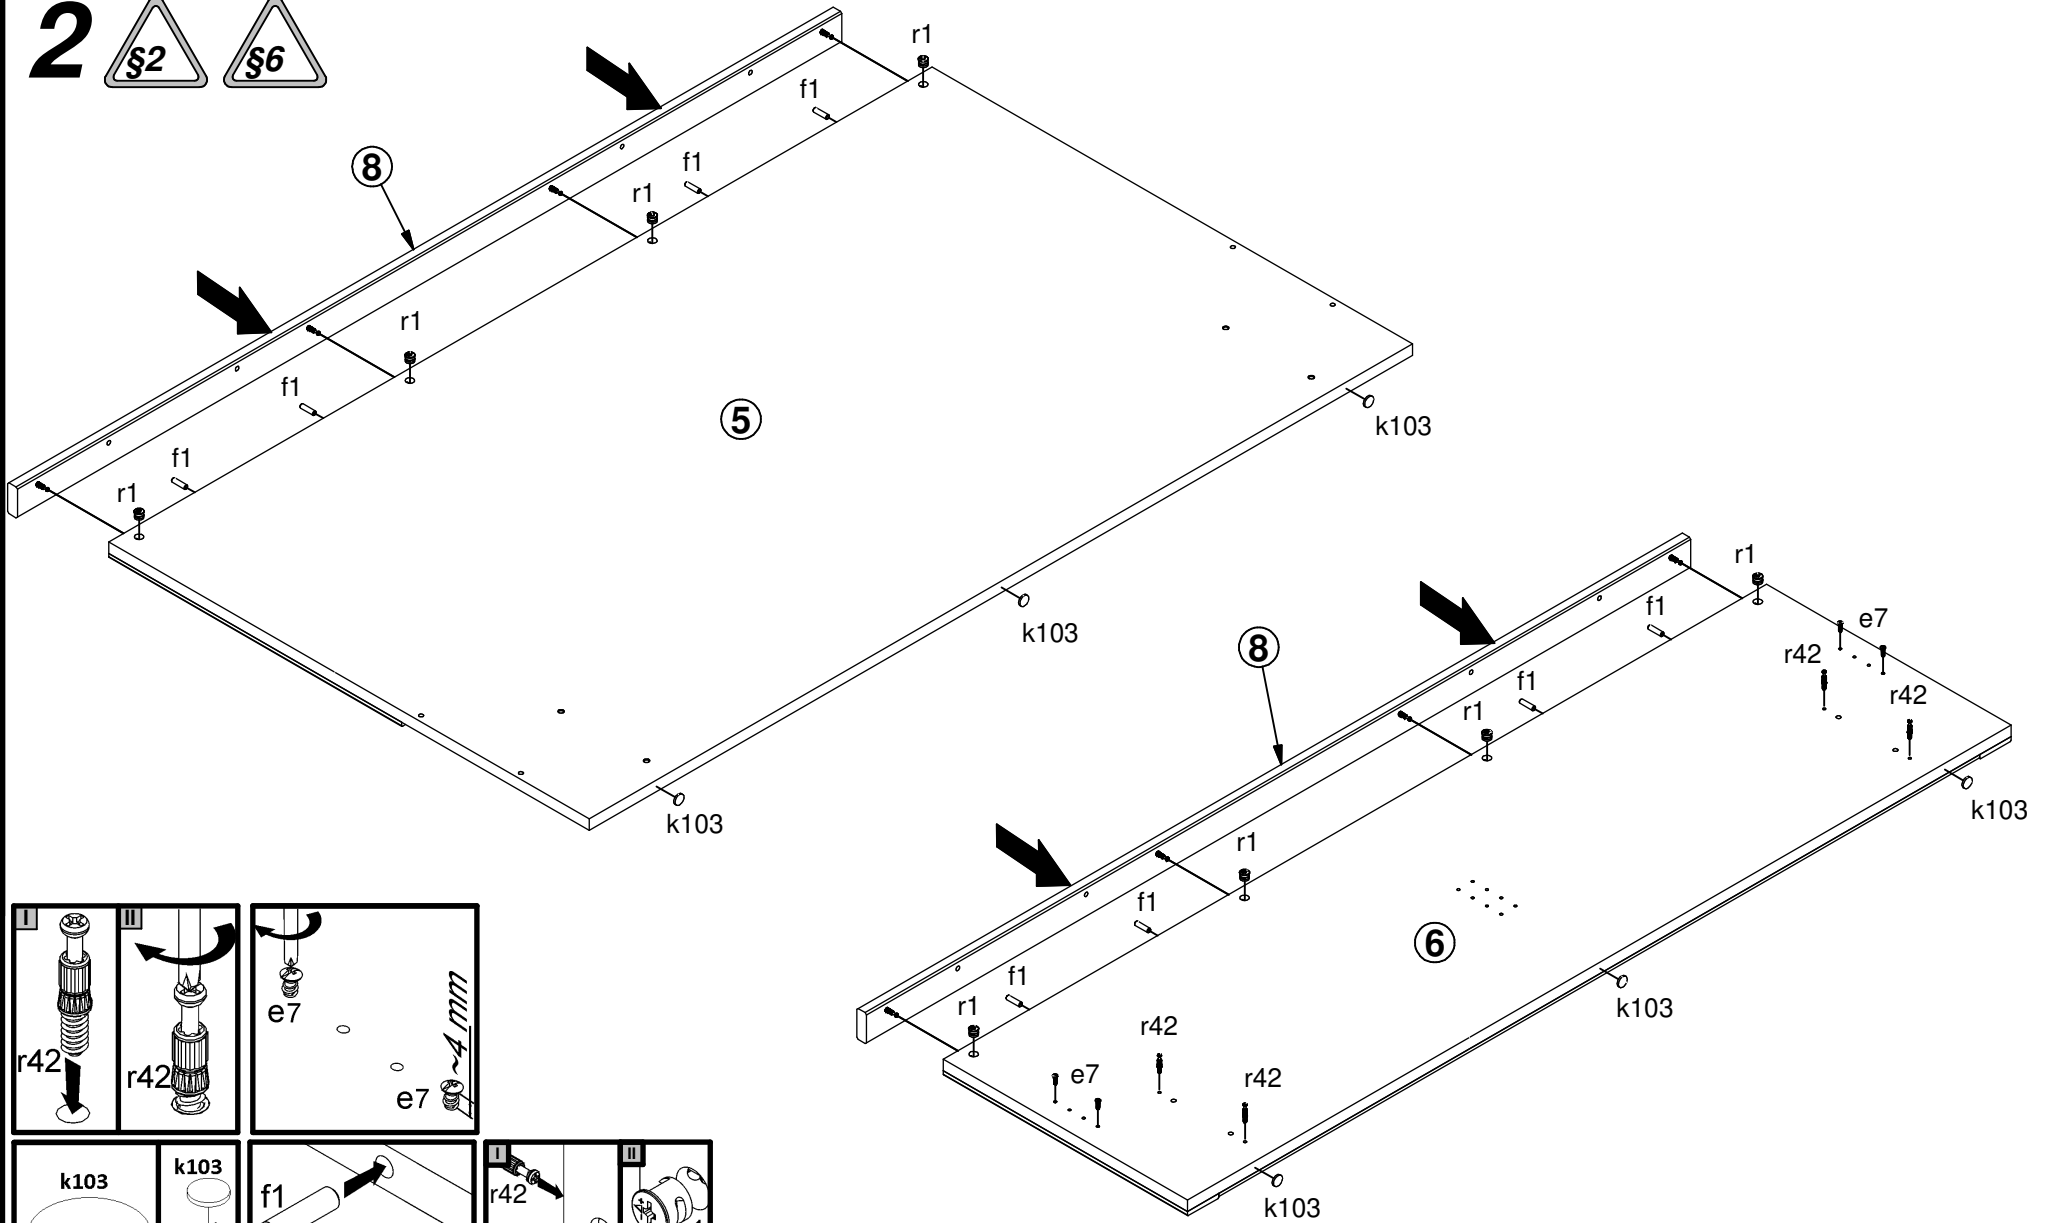

LOKSA

S455-LOZ/180/B

H - 1103 mm
W - 2053 mm
D - 1850 mm

A	B	C (mm)			D
1	S455-1033	2000	300	22	3/4
2	S455-1034	2000	300	22	3/4
3	S455-4005	2000	271	18	3/4
4	S455-4006	145	100	15	3/4
5	S455-4007	1848	1078	31	1/4
6	S455-4008	1848	548	31	2/4
7	S455-4010	1474	271	18	2/4
8	S455-5048	1850	60	22	2/4
9	S455-9021	989	1472	6	4/4

D
3/4

1

8x Ø6.3x16 mm e7	8x Ø8x30 mm f1	6x Ø20x3mm k103
2x 130x34x34/2 mm n63	8x Ø15x12 mm #16 r1	12x Ø9/11 r42

- 4x 
Ø6,3x16 mm e7
- 8x 
Ø8x30 mm f1
- 6x 
Ø20x3mm k103
- 8x 
Ø15x12 mm #16 r1
- 4x 
20/11 r42

3 

4 

5 

4x  M6x65 mm j132	4x  Ø10x16 mm r43	1x  4 mm z1
--	--	--

6 

7 

8 