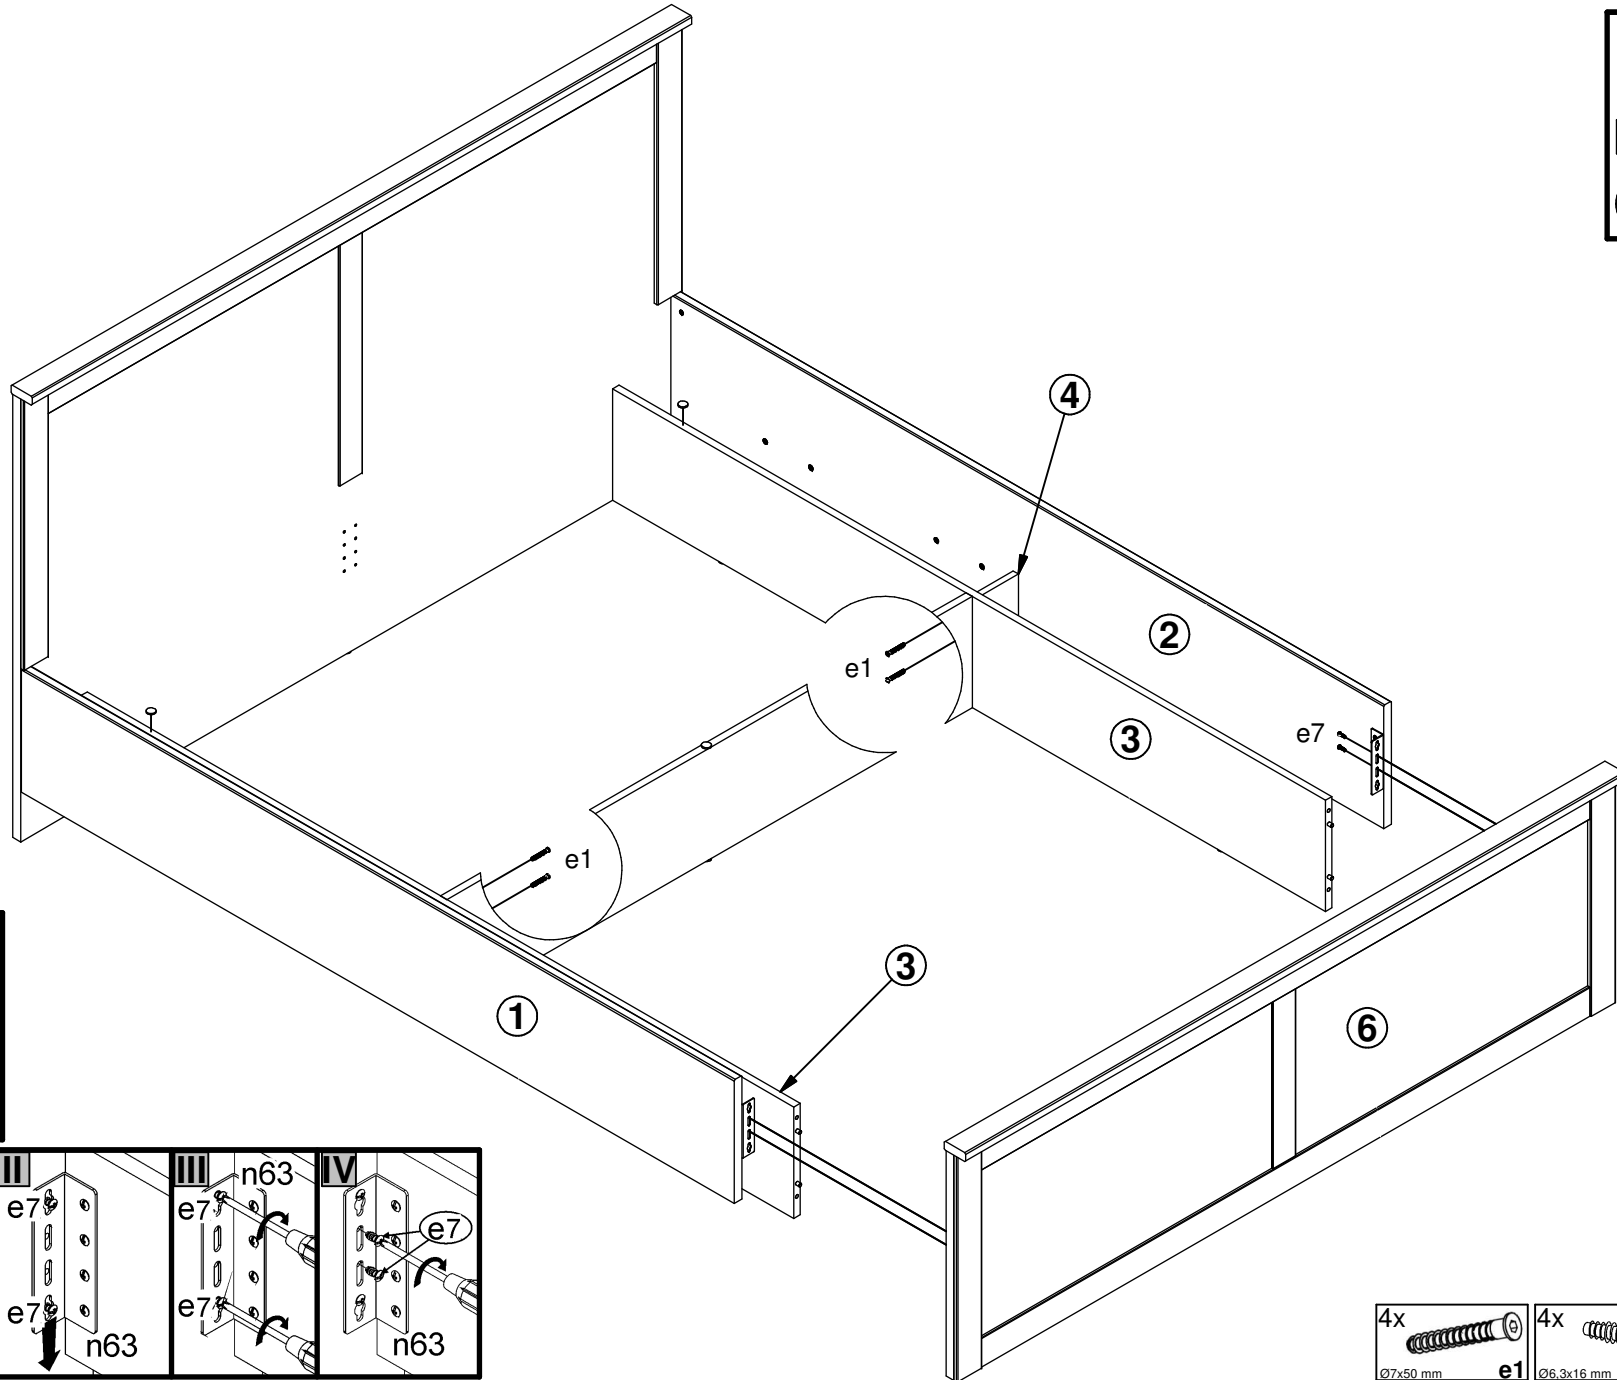

LOKSA

S455-LOZ/180/B

H - 1103 mm
W - 2053 mm
D - 1850 mm

A	B	C (mm)			D
1	S455-1033	2000	300	22	3/4
2	S455-1034	2000	300	22	3/4
3	S455-4005	2000	271	18	3/4
4	S455-4006	145	100	15	3/4
5	S455-4007	1848	1078	31	1/4
6	S455-4008	1848	548	31	2/4
7	S455-4010	1474	271	18	2/4
8	S455-5048	1850	60	22	2/4
9	S455-9021	989	1472	6	4/4

3 

4 

5 

4x  M6x65 mm j132	4x  Ø10x16 mm r43	1x  4 mm z1
--	--	--

6 

7 

8 