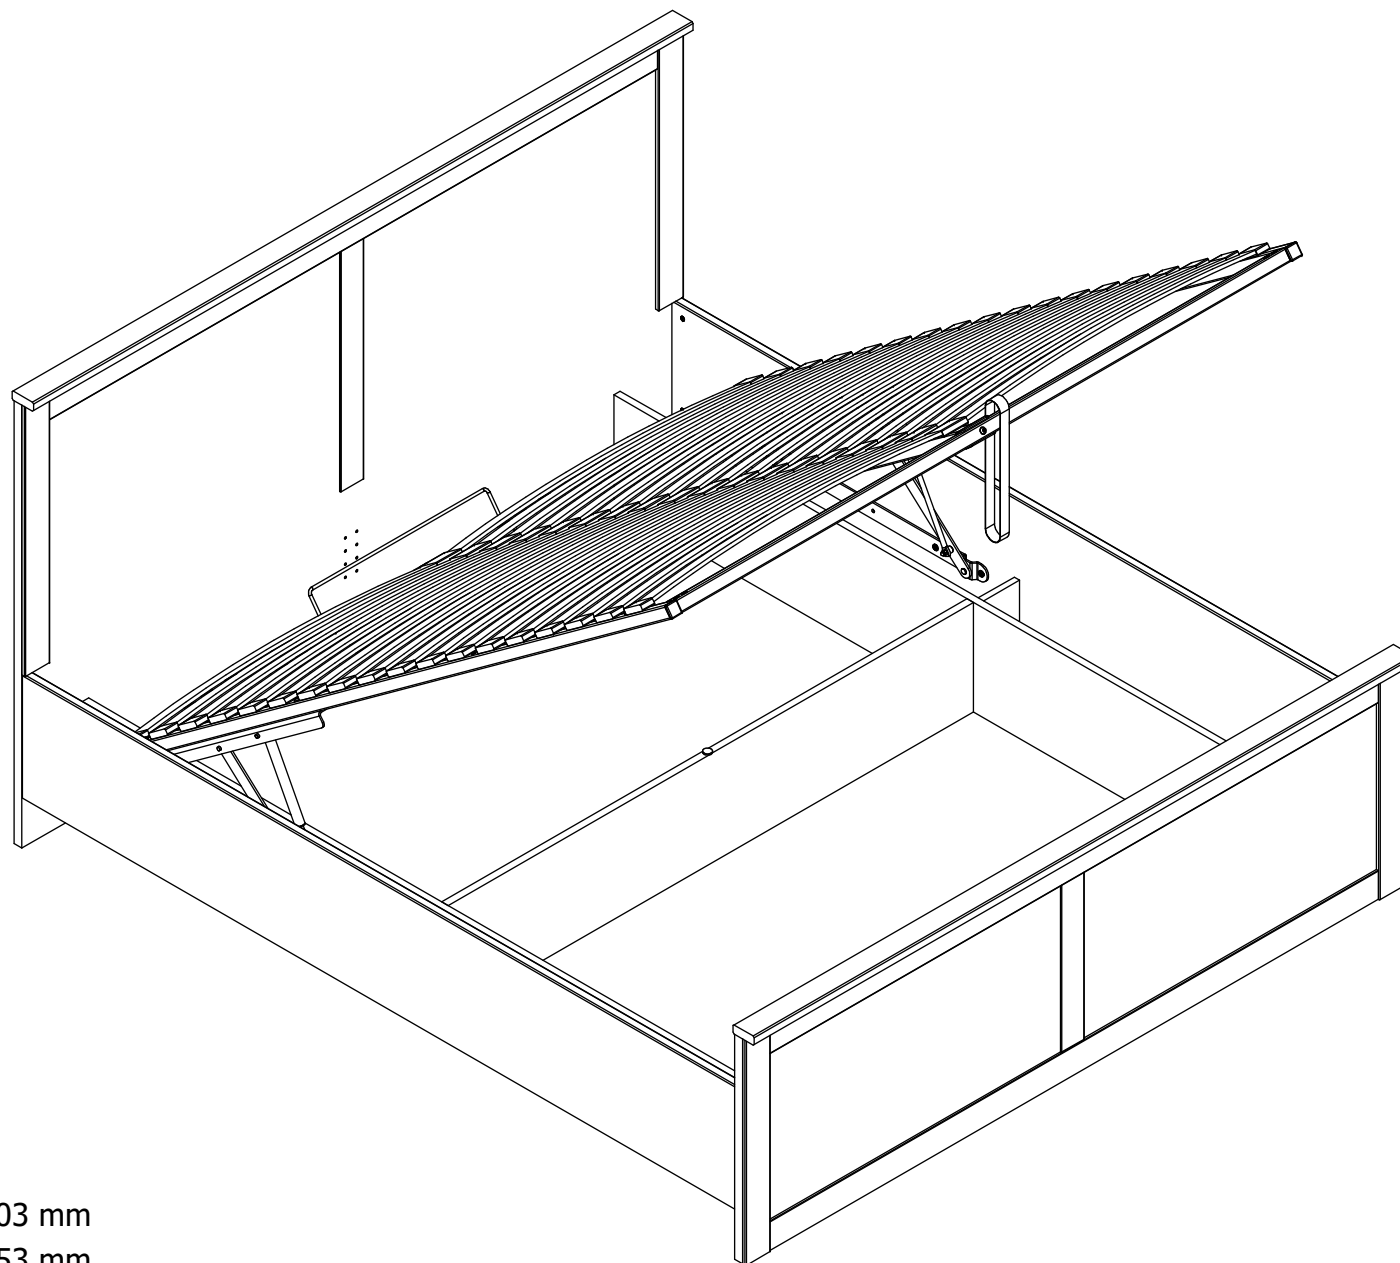

LOKSA

S455-LOZ/180/B

H - 1103 mm
W - 2053 mm
D - 1850 mm

A	B	C (mm)			D
1	S455-1033	2000	300	22	3/4
2	S455-1034	2000	300	22	3/4
3	S455-4005	2000	271	18	3/4
4	S455-4006	145	100	15	3/4
5	S455-4007	1848	1078	31	1/4
6	S455-4008	1848	548	31	2/4
7	S455-4010	1474	271	18	2/4
8	S455-5048	1850	60	22	2/4
9	S455-9021	989	1472	6	4/4

D
3/4

1

8x Ø6.3x16 mm e7	8x Ø8x30 mm f1	6x Ø20x3mm k103
2x 130x34x34/2 mm n63	8x Ø15x12 mm #16 r1	12x Ø9/11 r42

- 4x 
Ø6,3x16 mm e7
- 8x 
Ø8x30 mm f1
- 6x 
Ø20x3mm k103
- 8x 
Ø15x12 mm #16 r1
- 4x 
20/11 r42