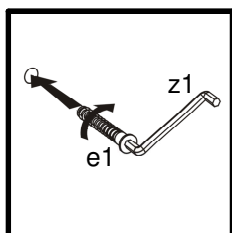

LOKSA

S455-LOZ/180/B

H - 1103 mm
W - 2053 mm
D - 1850 mm

A	B	C (mm)			D
1	S455-1033	2000	300	22	3/4
2	S455-1034	2000	300	22	3/4
3	S455-4005	2000	271	18	3/4
4	S455-4006	145	100	15	3/4
5	S455-4007	1848	1078	31	1/4
6	S455-4008	1848	548	31	2/4
7	S455-4010	1474	271	18	2/4
8	S455-5048	1850	60	22	2/4
9	S455-9021	989	1472	6	4/4

D
3/4

1

8x Ø6.3x16 mm e7	8x Ø8x30 mm f1	6x Ø20x3mm k103
2x 130x34x34/2 mm n63	8x Ø15x12 mm #16 r1	12x Ø9/11 r42

- 4x 
Ø6,3x16 mm e7
- 8x 
Ø8x30 mm f1
- 6x 
Ø20x3mm k103
- 8x 
Ø15x12 mm #16 r1
- 4x 
20/11 r42

3 

4 

5 

4x  M6x65 mm j132	4x  Ø10x16 mm r43	1x  4 mm z1
--	--	--

6 

7 

8 