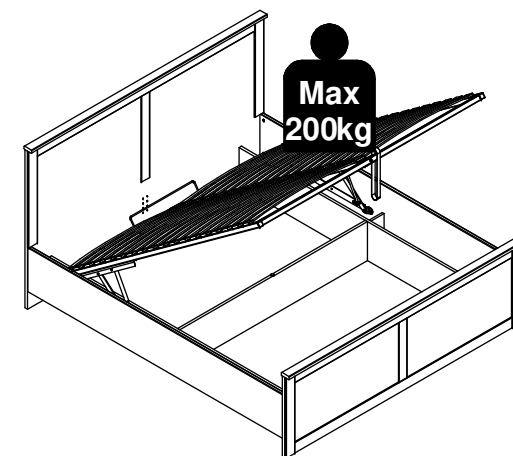

LOKSA

S455-LOZ/180/B

H - 1103 mm
W - 2053 mm
D - 1850 mm

A	B	C (mm)			D
1	S455-1033	2000	300	22	3/4
2	S455-1034	2000	300	22	3/4
3	S455-4005	2000	271	18	3/4
4	S455-4006	145	100	15	3/4
5	S455-4007	1848	1078	31	1/4
6	S455-4008	1848	548	31	2/4
7	S455-4010	1474	271	18	2/4
8	S455-5048	1850	60	22	2/4
9	S455-9021	989	1472	6	4/4

D
3/4

1

8x Ø6.3x16 mm e7	8x Ø8x30 mm f1	6x Ø20x3mm k103
2x 130x34x34/2 mm n63	8x Ø15x12 mm #16 r1	12x Ø9/11 r42

- 4x 
Ø6,3x16 mm e7
- 8x 
Ø8x30 mm f1
- 6x 
Ø20x3mm k103
- 8x 
Ø15x12 mm #16 r1
- 4x 
20/11 r42