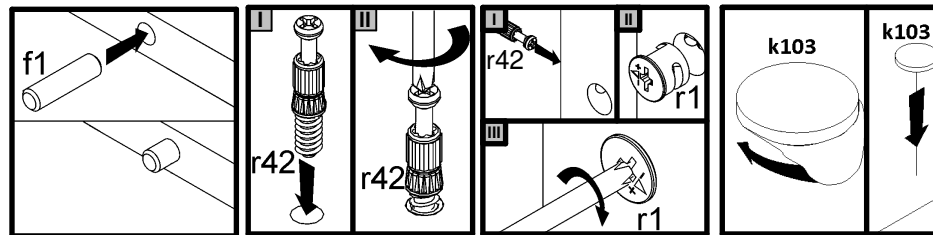

LOKSA

S455-LOZ/180/B

H - 1103 mm
W - 2053 mm
D - 1850 mm

A	B	C (mm)			D
1	S455-1033	2000	300	22	3/4
2	S455-1034	2000	300	22	3/4
3	S455-4005	2000	271	18	3/4
4	S455-4006	145	100	15	3/4
5	S455-4007	1848	1078	31	1/4
6	S455-4008	1848	548	31	2/4
7	S455-4010	1474	271	18	2/4
8	S455-5048	1850	60	22	2/4
9	S455-9021	989	1472	6	4/4

D
3/4

1

8x Ø6.3x16 mm e7	8x Ø8x30 mm f1	6x Ø20x3mm k103
2x 130x34x34/2 mm n63	8x Ø15x12 mm #16 r1	12x Ø9/11 r42

- 4x 
Ø6,3x16 mm e7
- 8x 
Ø8x30 mm f1
- 6x 
Ø20x3mm k103
- 8x 
Ø15x12 mm #16 r1
- 4x 
20/11 r42