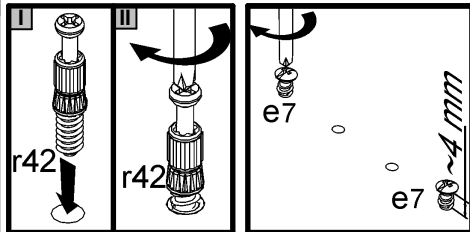

LOKSA

S455-LOZ/180/B

H - 1103 mm
W - 2053 mm
D - 1850 mm

A	B	C (mm)			D
1	S455-1033	2000	300	22	3/4
2	S455-1034	2000	300	22	3/4
3	S455-4005	2000	271	18	3/4
4	S455-4006	145	100	15	3/4
5	S455-4007	1848	1078	31	1/4
6	S455-4008	1848	548	31	2/4
7	S455-4010	1474	271	18	2/4
8	S455-5048	1850	60	22	2/4
9	S455-9021	989	1472	6	4/4

D
3/4

1

8x Ø6.3x16 mm e7	8x Ø8x30 mm f1	6x Ø20x3mm k103
2x 130x34x34/2 mm n63	8x Ø15x12 mm #16 r1	12x Ø9/11 r42

- 4x 
Ø6,3x16 mm e7
- 8x 
Ø8x30 mm f1
- 6x 
Ø20x3mm k103
- 8x 
Ø15x12 mm #16 r1
- 4x 
20/11 r42

3 

4 

5 

4x  M6x65 mm j132	4x  Ø10x16 mm r43	1x  4 mm z1
--	--	--

6 

7 

8 