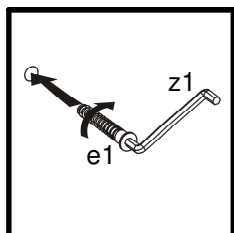

LOKSA

S455-LOZ/180/B

H - 1103 mm
W - 2053 mm
D - 1850 mm

A	B	C (mm)			D
1	S455-1033	2000	300	22	3/4
2	S455-1034	2000	300	22	3/4
3	S455-4005	2000	271	18	3/4
4	S455-4006	145	100	15	3/4
5	S455-4007	1848	1078	31	1/4
6	S455-4008	1848	548	31	2/4
7	S455-4010	1474	271	18	2/4
8	S455-5048	1850	60	22	2/4
9	S455-9021	989	1472	6	4/4

D
3/4

1

8x Ø6.3x16 mm e7	8x Ø8x30 mm f1	6x Ø20x3mm k103
2x 130x34x34/2 mm n63	8x Ø15x12 mm #16 r1	12x Ø9/11 r42

- 4x 
Ø6,3x16 mm e7
- 8x 
Ø8x30 mm f1
- 6x 
Ø20x3mm k103
- 8x 
Ø15x12 mm #16 r1
- 4x 
20/11 r42

3 

4 

5 

4x  M6x65 mm j132	4x  Ø10x16 mm r43	1x  4 mm z1
--	--	--

6 

7 

8 