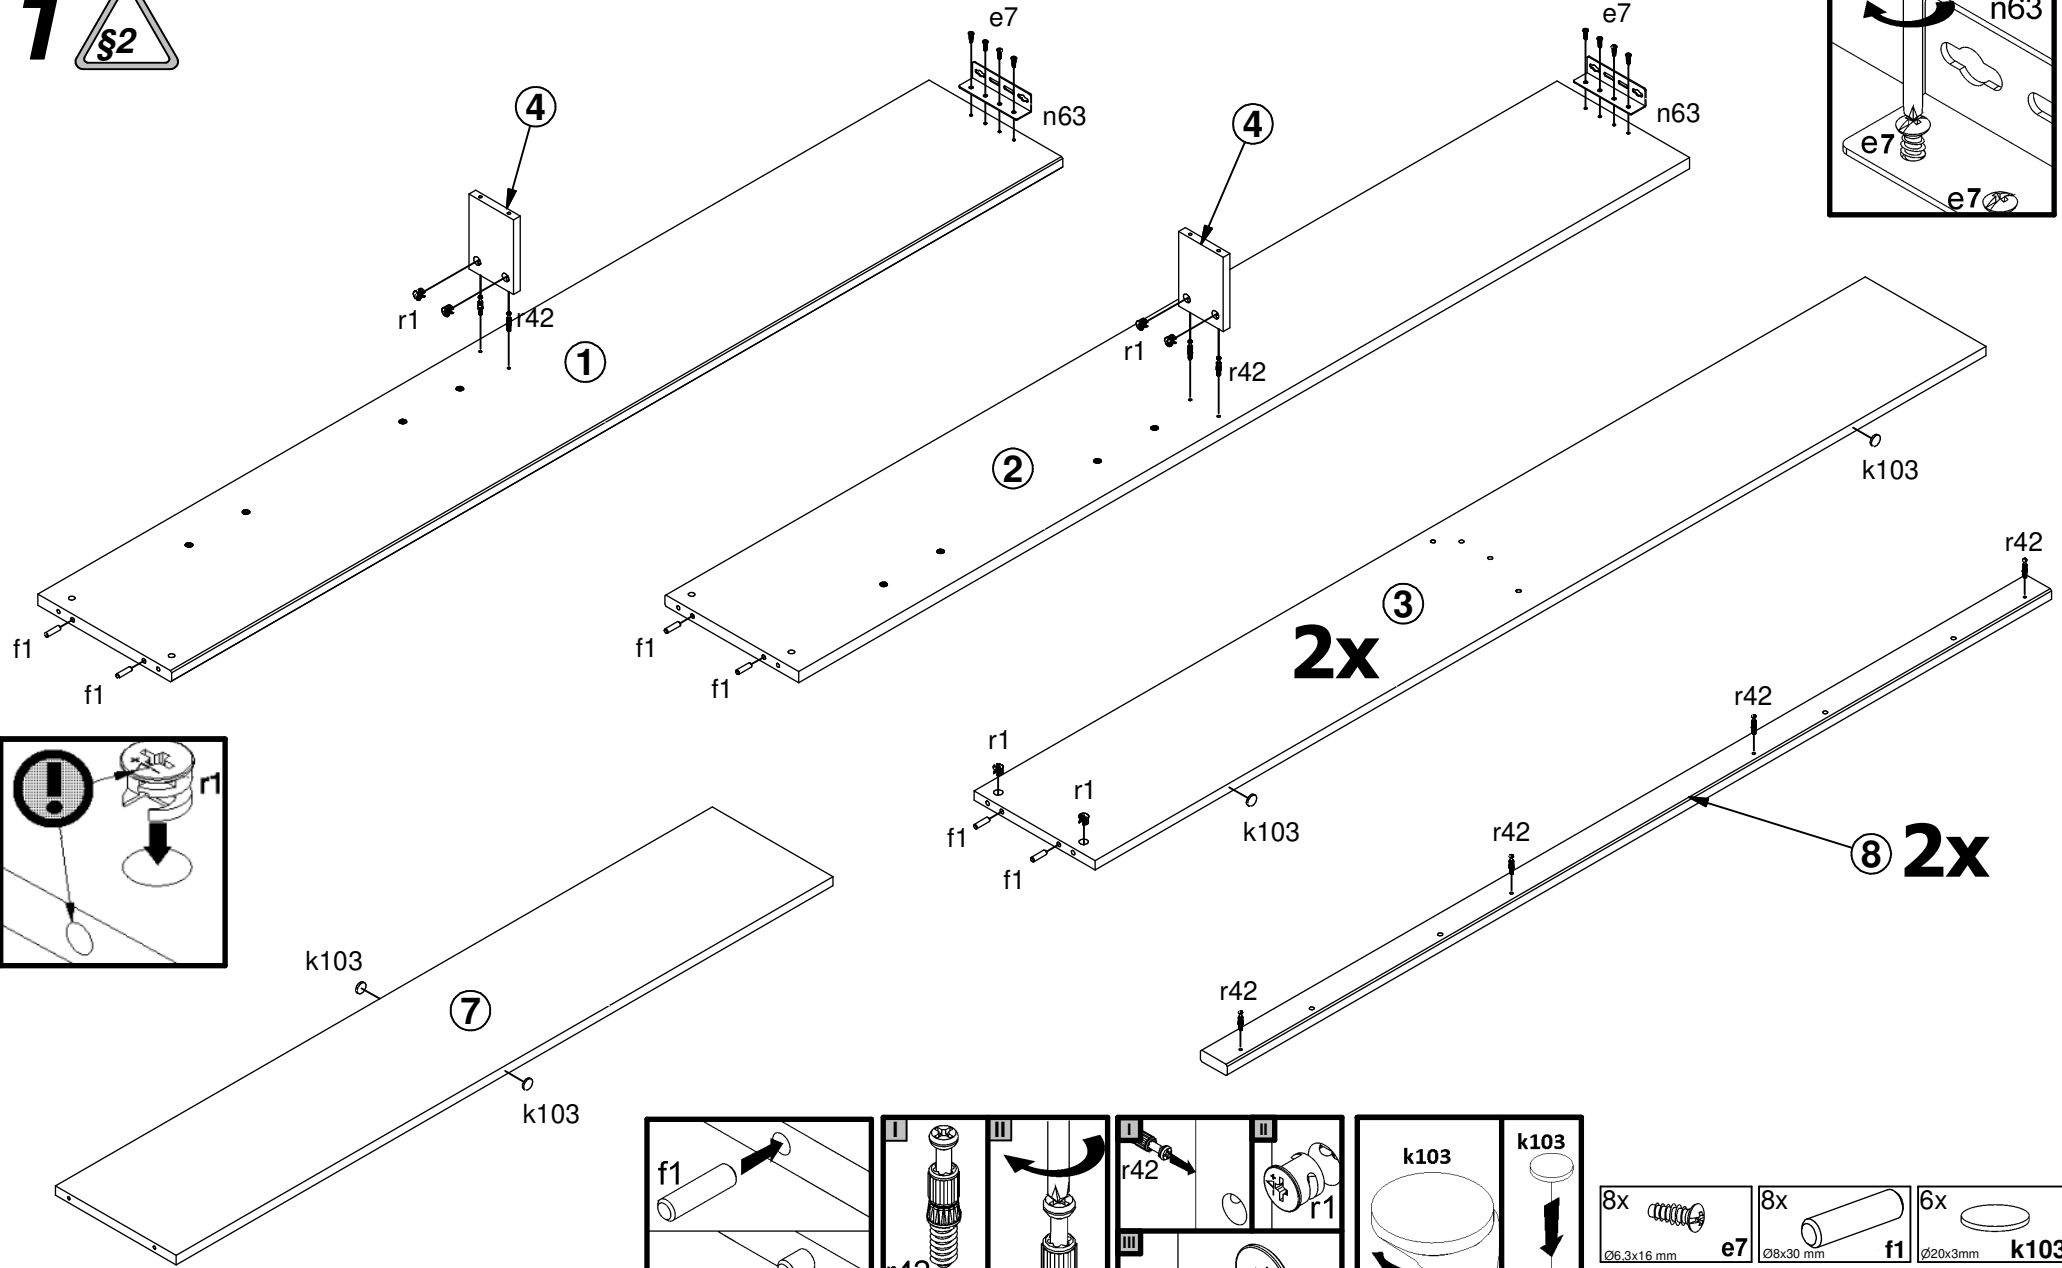

LOKSA

S455-LOZ/180/B

H - 1103 mm
W - 2053 mm
D - 1850 mm

A	B	C (mm)			D
1	S455-1033	2000	300	22	3/4
2	S455-1034	2000	300	22	3/4
3	S455-4005	2000	271	18	3/4
4	S455-4006	145	100	15	3/4
5	S455-4007	1848	1078	31	1/4
6	S455-4008	1848	548	31	2/4
7	S455-4010	1474	271	18	2/4
8	S455-5048	1850	60	22	2/4
9	S455-9021	989	1472	6	4/4

D
3/4

1

8x Ø6.3x16 mm e7	8x Ø8x30 mm f1	6x Ø20x3mm k103
2x 130x34x34/2 mm n63	8x Ø15x12 mm #16 r1	12x Ø9/11 r42

- 4x 
Ø6,3x16 mm e7
- 8x 
Ø8x30 mm f1
- 6x 
Ø20x3mm k103
- 8x 
Ø15x12 mm #16 r1
- 4x 
20/11 r42

3 

4 

5 

4x  M6x65 mm j132	4x  Ø10x16 mm r43	1x  4 mm z1
--	--	--

6 

7 

8 