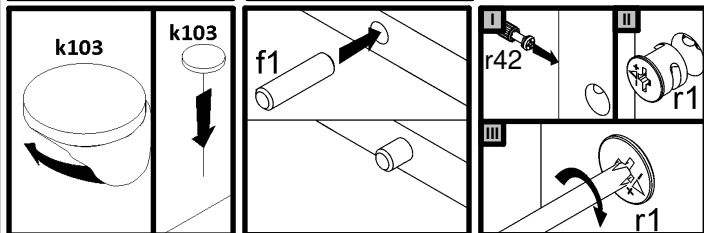

LOKSA

S455-LOZ/180/B

H - 1103 mm
W - 2053 mm
D - 1850 mm

A	B	C (mm)			D
1	S455-1033	2000	300	22	3/4
2	S455-1034	2000	300	22	3/4
3	S455-4005	2000	271	18	3/4
4	S455-4006	145	100	15	3/4
5	S455-4007	1848	1078	31	1/4
6	S455-4008	1848	548	31	2/4
7	S455-4010	1474	271	18	2/4
8	S455-5048	1850	60	22	2/4
9	S455-9021	989	1472	6	4/4

D
3/4

1

8x Ø6.3x16 mm e7	8x Ø8x30 mm f1	6x Ø20x3mm k103
2x 130x34x34/2 mm n63	8x Ø15x12 mm #16 r1	12x Ø9/11 r42

- 4x 
Ø6,3x16 mm e7
- 8x 
Ø8x30 mm f1
- 6x 
Ø20x3mm k103
- 8x 
Ø15x12 mm #16 r1
- 4x 
20/11 r42