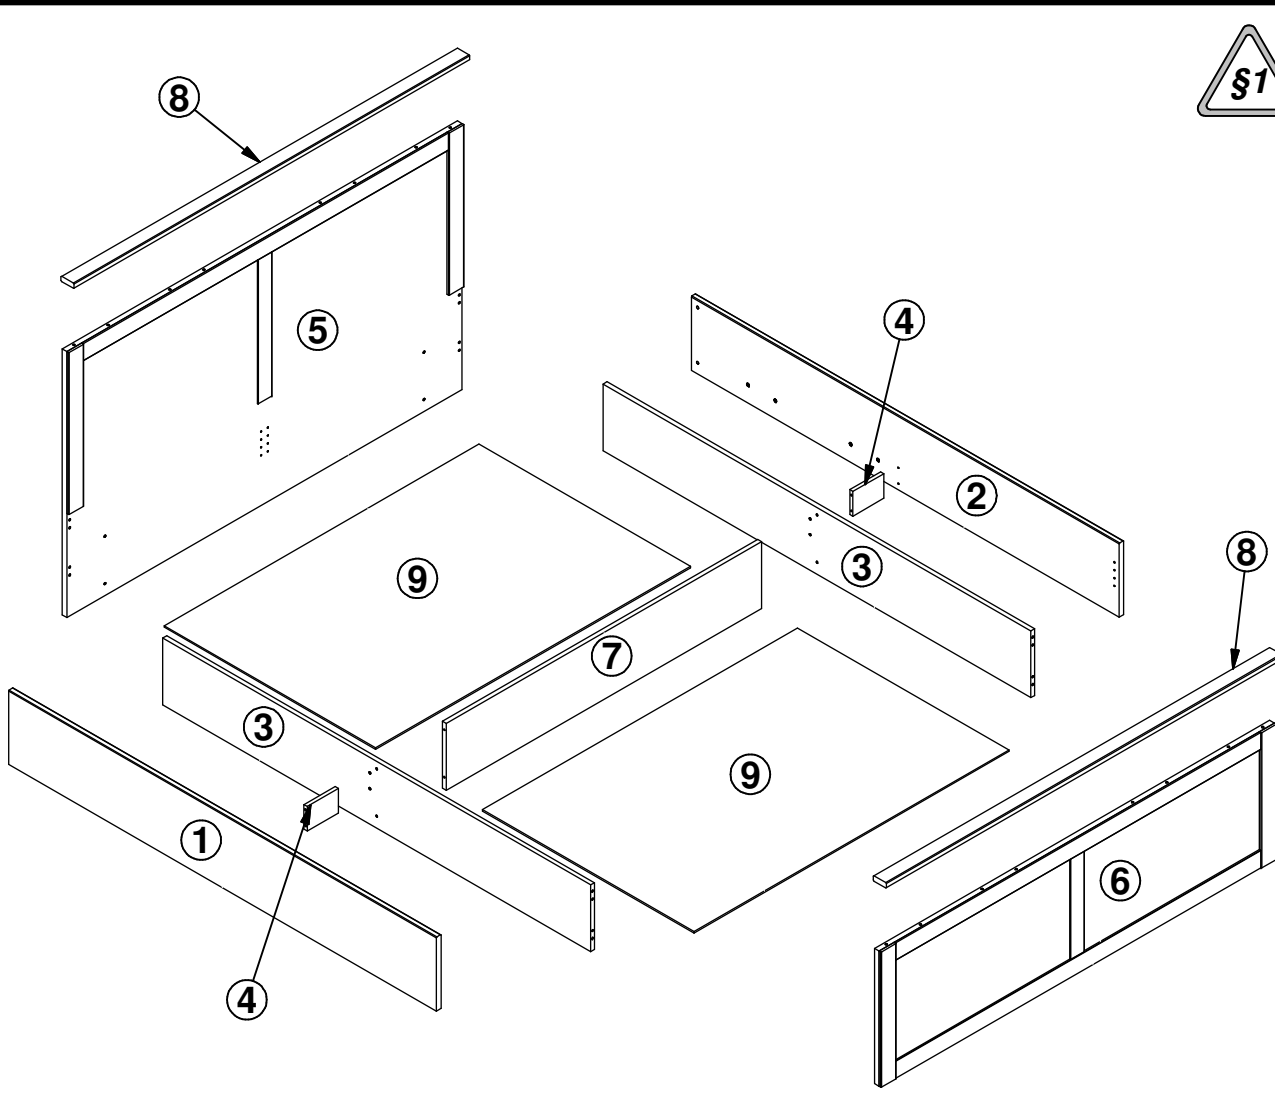

LOKSA

S455-LOZ/180/B

H - 1103 mm
W - 2053 mm
D - 1850 mm

A	B	C (mm)			D
1	S455-1033	2000	300	22	3/4
2	S455-1034	2000	300	22	3/4
3	S455-4005	2000	271	18	3/4
4	S455-4006	145	100	15	3/4
5	S455-4007	1848	1078	31	1/4
6	S455-4008	1848	548	31	2/4
7	S455-4010	1474	271	18	2/4
8	S455-5048	1850	60	22	2/4
9	S455-9021	989	1472	6	4/4

D
3/4

1

8x Ø6.3x16 mm e7	8x Ø8x30 mm f1	6x Ø20x3mm k103
2x 130x34x34/2 mm n63	8x Ø15x12 mm #16 r1	12x Ø9/11 r42

- 4x 
Ø6,3x16 mm e7
- 8x 
Ø8x30 mm f1
- 6x 
Ø20x3mm k103
- 8x 
Ø15x12 mm #16 r1
- 4x 
20/11 r42