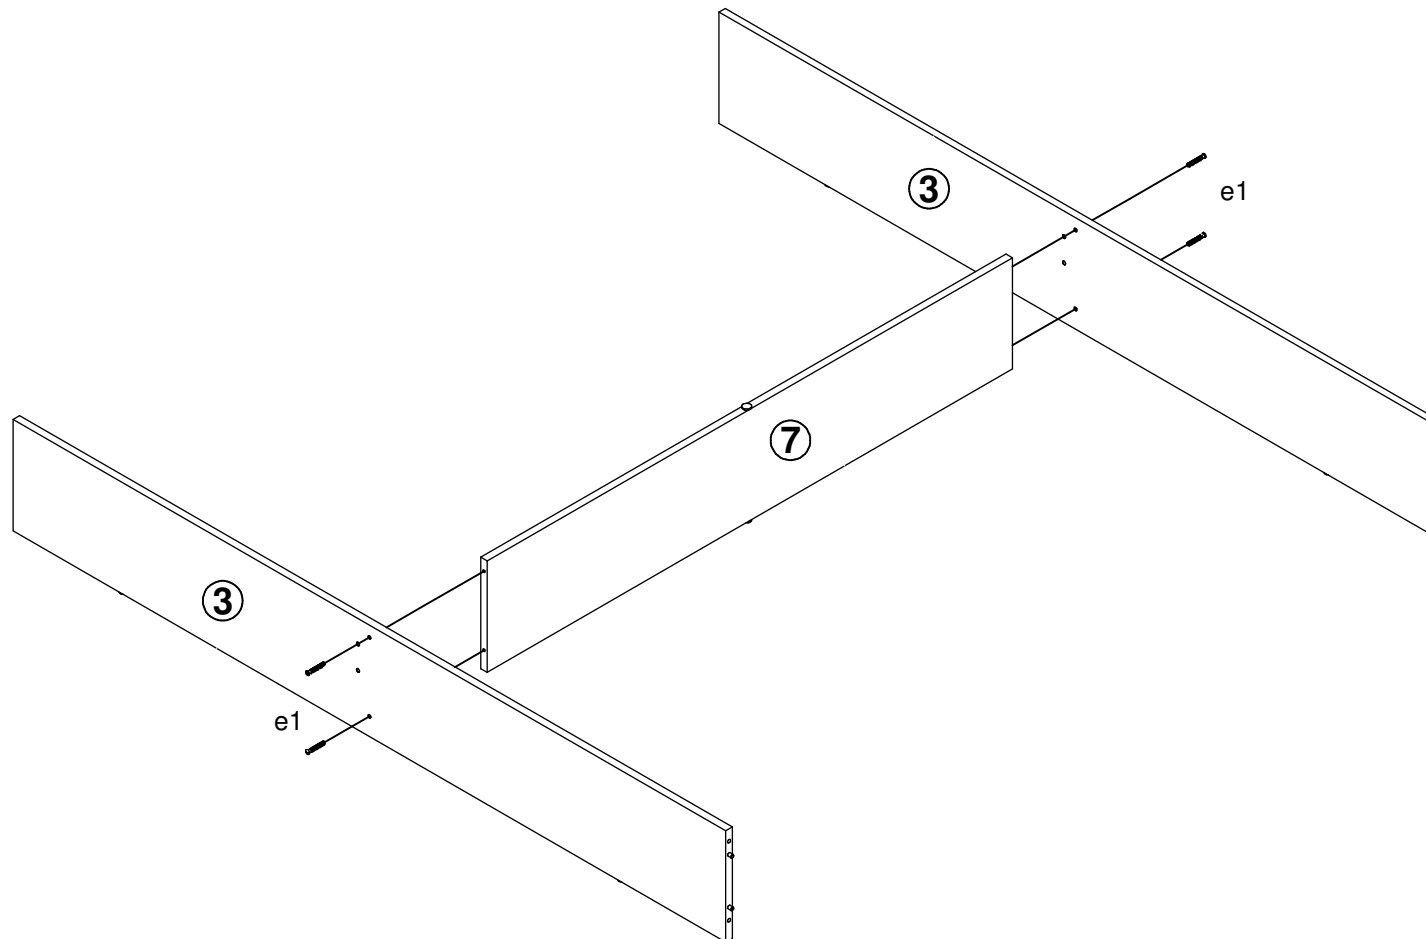

LOKSA

S455-LOZ/180/B

H - 1103 mm
W - 2053 mm
D - 1850 mm

A	B	C (mm)			D
1	S455-1033	2000	300	22	3/4
2	S455-1034	2000	300	22	3/4
3	S455-4005	2000	271	18	3/4
4	S455-4006	145	100	15	3/4
5	S455-4007	1848	1078	31	1/4
6	S455-4008	1848	548	31	2/4
7	S455-4010	1474	271	18	2/4
8	S455-5048	1850	60	22	2/4
9	S455-9021	989	1472	6	4/4

D
3/4

1

8x Ø6.3x16 mm e7	8x Ø8x30 mm f1	6x Ø20x3mm k103
2x 130x34x34/2 mm n63	8x Ø15x12 mm #16 r1	12x Ø9/11 r42

- 4x 
Ø6,3x16 mm e7
- 8x 
Ø8x30 mm f1
- 6x 
Ø20x3mm k103
- 8x 
Ø15x12 mm #16 r1
- 4x 
20/11 r42

3 

4 

5 

4x  M6x65 mm j132	4x  Ø10x16 mm r43	1x  4 mm z1
--	--	--

6 

7 

8 