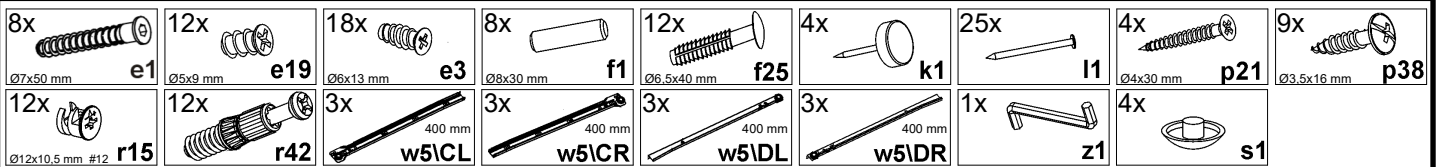

Junona Line

K24-D3S/40/82

A	B	C	D	A	B	C	D		
1	K24-121	820	450	1/2	10	ZS3-527	400	140	1/2
2	K24-122	820	450	1/2	11	ZS3-528	400	140	1/2
3	K24-411	369	70	1/2	12	ZS3-5527	314	100	1/2
4	K24-412	369	70	1/2	13	ZS3-5532	314	140	1/2
5	K24-421	369	100	1/2					
6	K22-922	406	342	1/2					
7	K22-923	740	393	1/2					
8	ZS3-519	400	100	1/2					
9	ZS3-520	400	100	1/2					