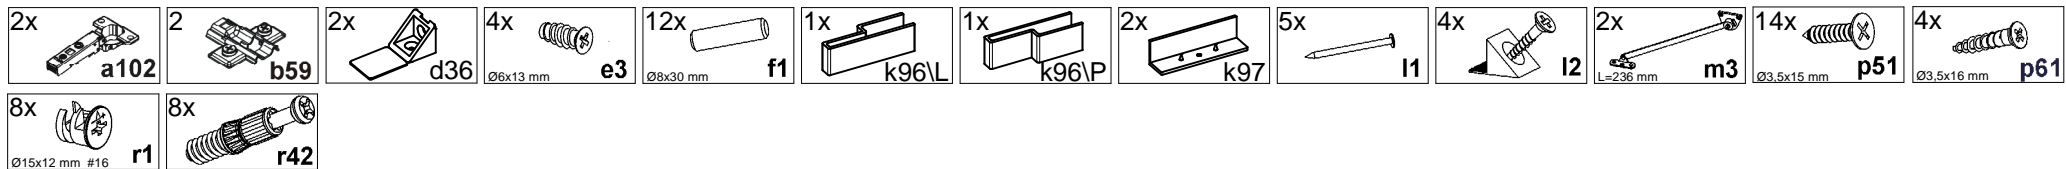

- D** Montageanleitung
- NL** Handleiding voor de montage
- TR** Montaj talimatı
- FR** Instructions de montage
- CZ** Montážní návod
- HU** Összeszerelési útmutató
- GB** Assembly instructions
- PL** Instrukcja montażu
- RU** Инструкция по монтажу
- IT** Istruzioni di montaggio
- RO** Instructiuni de asamblare
- SK** Montážny návod

A	B	C (mm)		D
1	S215-021	582	314	2/2
2	S215-324	588	397	1/2
3	S215-325	588	358	1/2
4	S215-414	588	60	1/2
5	S215-905	337	598	1/2
6	S215-126A	413	399	1/2
7	S215-127A	413	399	1/2
8	S215-424	588	60	1/2

2

3

4