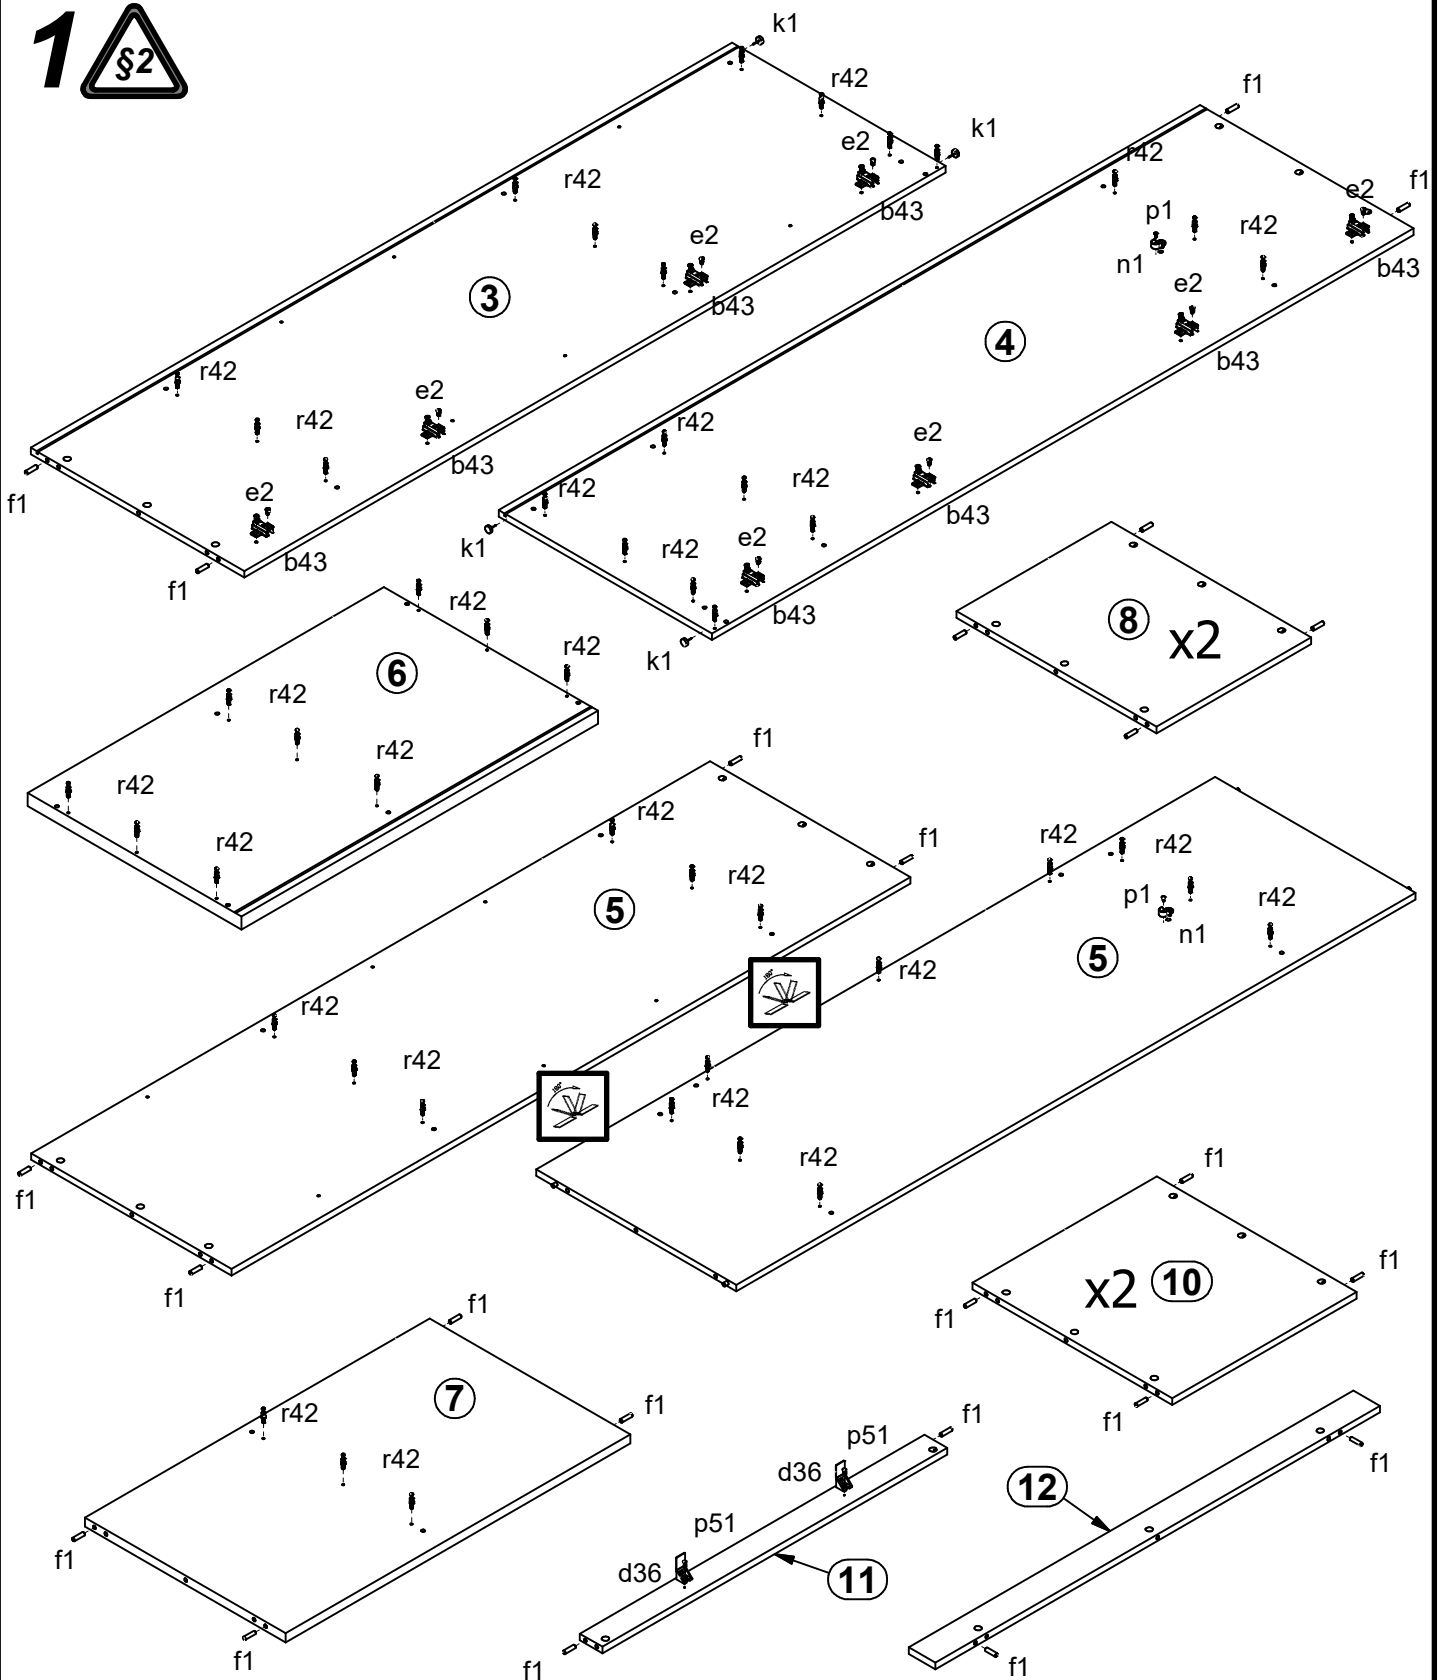

A

PORI

L87-SZF2D

A	B	C	D	
1	L87-0006	1898	479	4/4
2	L87-0007	1898	479	4/4
3	L87-1011	1968	599	2/4
4	L87-1012	1968	599	2/4
5	L87-1013	1905	562	3/4
6	L87-2006	1000	600	1/4
7	L87-3004	967	563	1/4
8	L87-3005	434	561	3/4
9	L87-3006	433	561	1/4
10	L87-3007	517	561	3/4
11	L87-4018	967	64	1/4
12	L87-4019	1248	75	4/4
13	L87-9302	1933	977	3/4
14	dr-512	512,	30	1/4

4x a133	8x a160	8x b43	12x d1 Ø5x17 mm	2x d36	16x e2 Ø6,3x13 mm	32x f1 Ø8x30 mm	4x k1	1x k21
1x k212	50x l1 1,4x20 mm	18x l2	2x n1 h=22mm	2x p1 Ø3,5x13 mm	20x p51 Ø3,5x15 mm	47x r1 Ø15x12 mm #16	47x r42 20/11	30x s68 Ø 20mm
							1x n2611	1x p38 Ø3,5x16 mm

1 

8

9