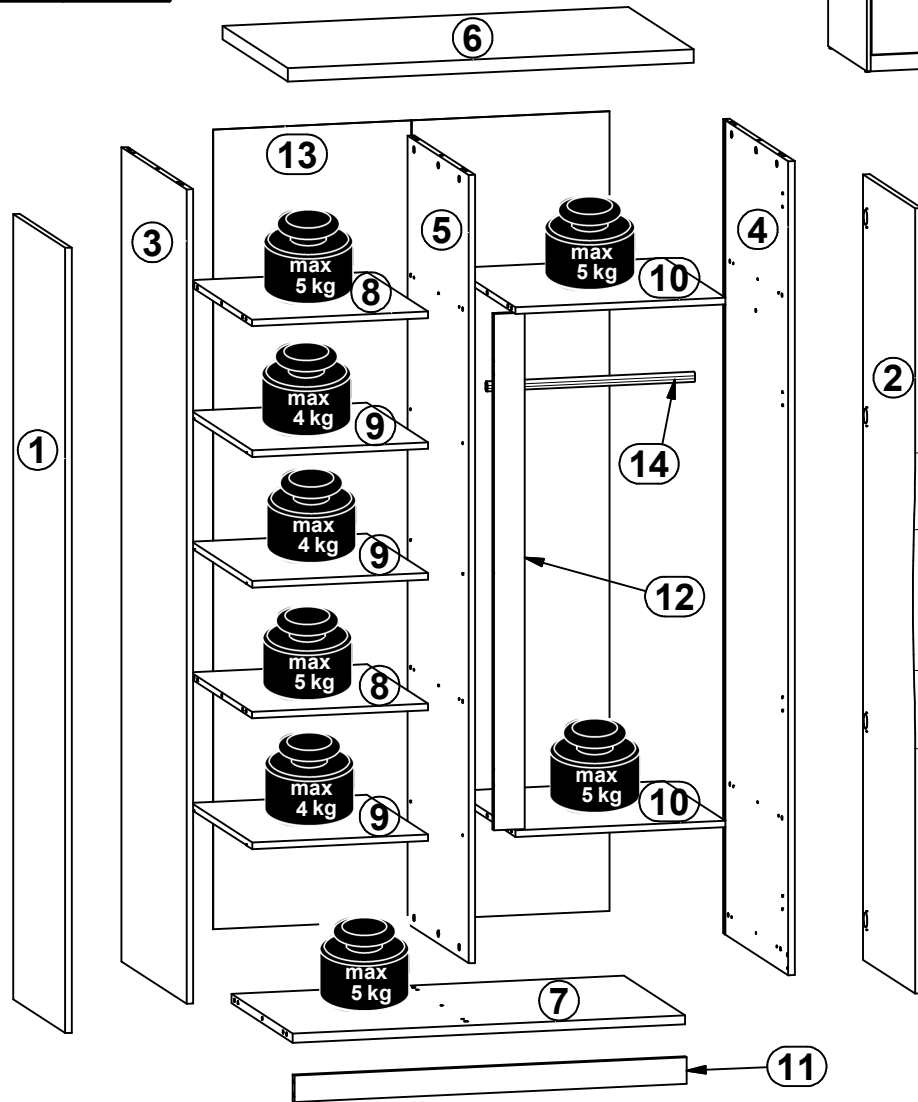

A

PORI

L87-SZF2D

A	B	C	D	
1	L87-0006	1898	479	4/4
2	L87-0007	1898	479	4/4
3	L87-1011	1968	599	2/4
4	L87-1012	1968	599	2/4
5	L87-1013	1905	562	3/4
6	L87-2006	1000	600	1/4
7	L87-3004	967	563	1/4
8	L87-3005	434	561	3/4
9	L87-3006	433	561	1/4
10	L87-3007	517	561	3/4
11	L87-4018	967	64	1/4
12	L87-4019	1248	75	4/4
13	L87-9302	1933	977	3/4
14	dr-512	512,	30	1/4

4x a133	8x a160	8x b43	12x d1 Ø5x17 mm	2x d36	16x e2 Ø6,3x13 mm	32x f1 Ø8x30 mm	4x k1	1x k21
1x k212	50x l1 1,4x20 mm	18x l2	2x n1 h=22mm	2x p1 Ø3,5x13 mm	20x p51 Ø3,5x15 mm	47x r1 Ø15x12 mm #16	47x r42 20/11	30x s68 Ø 20mm
							1x n2611	1x p38 Ø3,5x16 mm