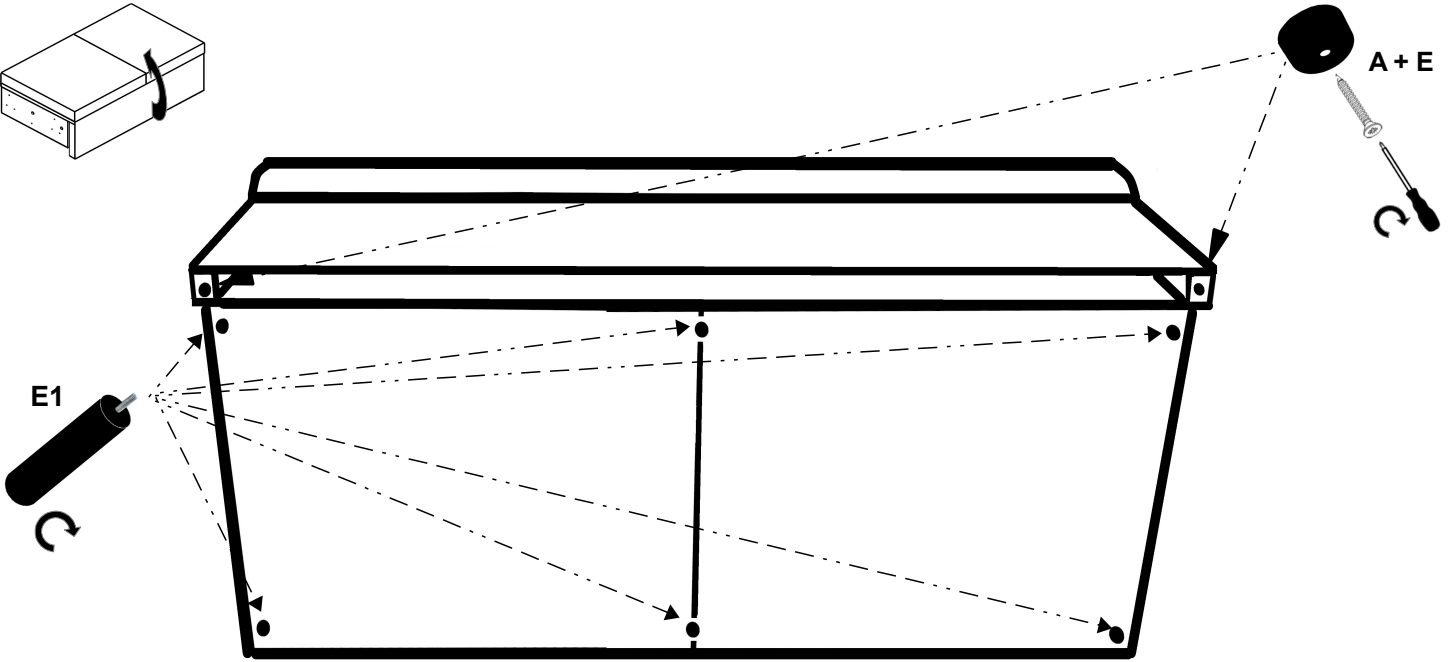

ZOYA LUX 3DL

US 5x30 	WP M6x50 	WP M6x40 	M6x18 	h:28 	h:100 
A x 6	A1 x 6	A2 x 4	A3 x 4	E x 6	E1 x 5

A	E
A1	E1
A2	F
A3	G
B	J1
C	J2
C1	L