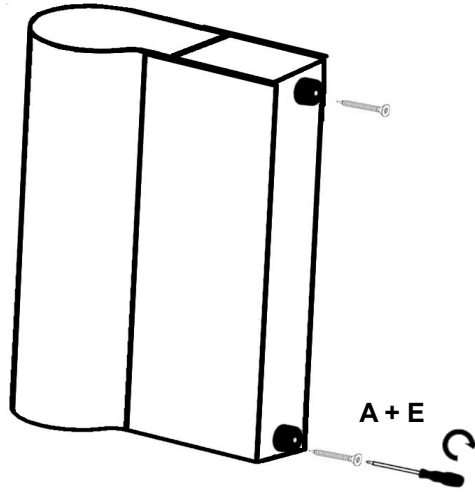

ZOYA LUX 3DL

US 5x30 	WP M6x50 	WP M6x40 	M6x18 	h:28 	h:100 
A x 6	A1 x 6	A2 x 4	A3 x 4	E x 6	E1 x 5

A	E
A1	E1
A2	F
A3	G
B	J1
C	J2
C1	L