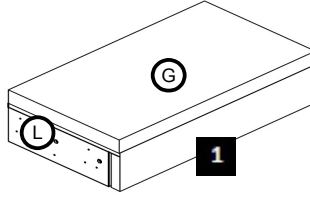

ARLES LUX 3DL

US 5x60
A x 6

WP M6x75
A1 x 4

WP M6x50
A2 x 6

WP M6x40
A3 x 4

A4 x 6

h:70
E x 2

h:70
E1 x 8

US 5x35
A5 x 8

h:200
E2 x 2

B x 3

C x 2

| | | |
|----|----|----|
| A | C | J2 |
| A1 | E | L |
| A2 | E1 | |
| A3 | E2 | |
| A4 | F | |
| A5 | G | |
| B | J1 | |