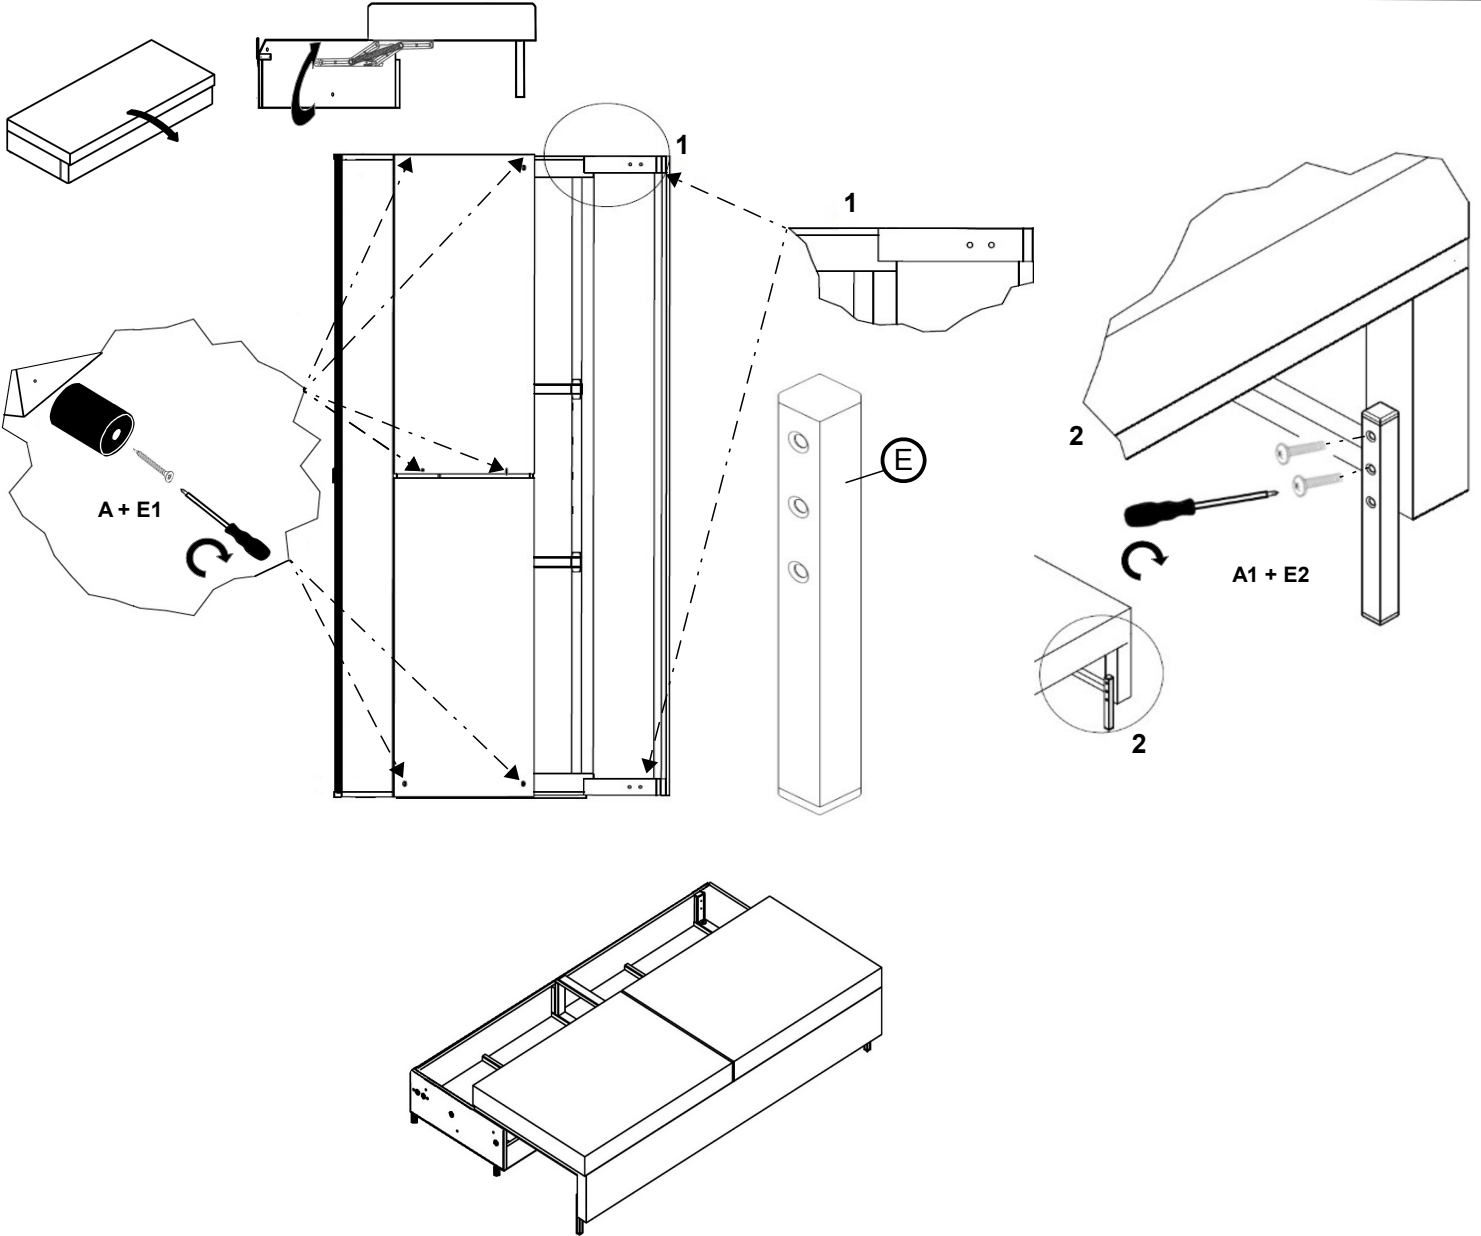

ARLES LUX 3DL

US 5x60
A x 6

WP M6x75
A1 x 4

WP M6x50
A2 x 6

WP M6x40
A3 x 4

A4 x 6

h:70
E x 2

h:70
E1 x 8

US 5x35
A5 x 8

h:200
E2 x 2

B x 3

C x 2

| | | |
|----|----|----|
| A | C | J2 |
| A1 | E | L |
| A2 | E1 | |
| A3 | E2 | |
| A4 | F | |
| A5 | G | |
| B | J1 | |