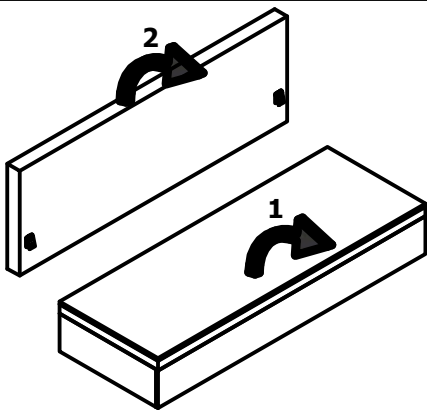

LANGO LUX 3DL

WP M6x40

US 5x25

A1 x 4

A2 x 9

B x 2

E1 x 2

E2 x 5